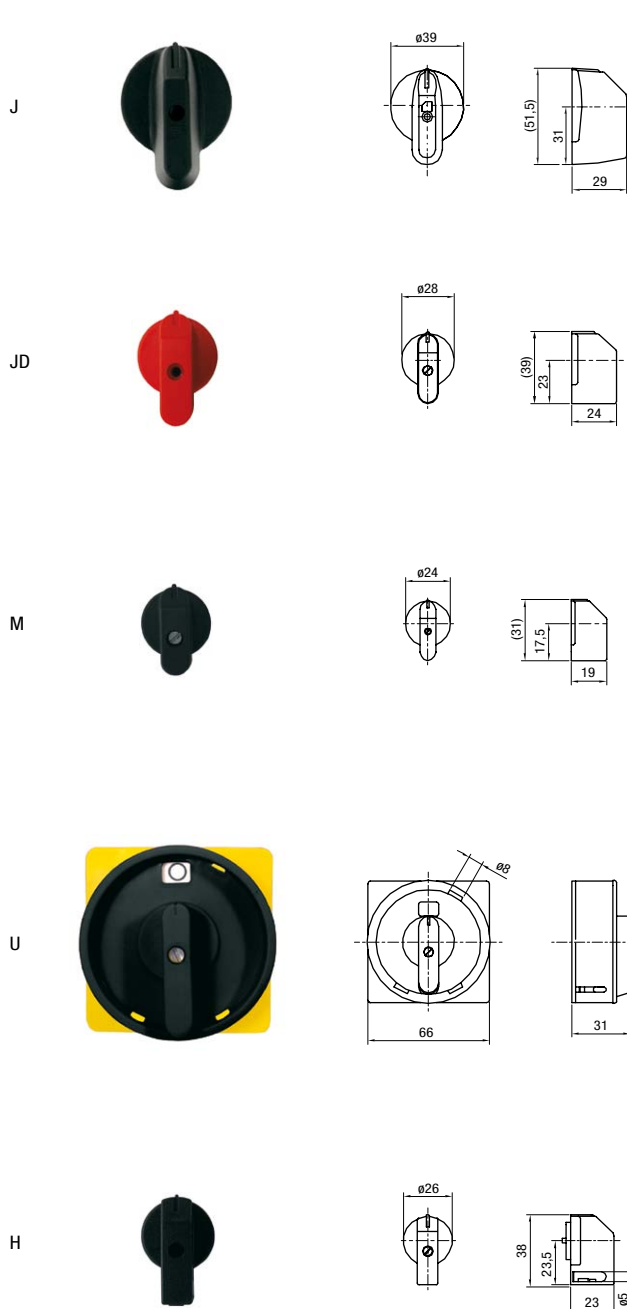

OVLÁDACÍ PRVKY PRO VAČKOVÉ SPÍNAČE

S 63 - 160 J

HŘÍDEL 6x6

OVLÁDACÍ PRVKY PRO VAČKOVÉ SPÍNAČE

S 6 - 40 J, K 16 - 32 J

HŘÍDEL 5x5

TABULKA OBJEDNÁVACÍCH ČÍSEL PRO NÁHRADNÍ DÍLY KE SPÍNAČŮM

Název páčky	Symbol	Objednávací číslo			
		Spínače S 63 - 160 J		Spínače S 6 - 40 J, K 16 - 32 J	
		černá	červená	černá	červená
páčka střední	J	1100846	1100847	1100870	1100871
páčka střední	JD	1010500	1101550	1100524	1100525
páčka malá	M	1105982	1105983	1029002	1029003
páčka na uzamykání cylindrická	U	1005901	1104774	1100436	1100437
páčka na uzamykání malá	H	-	-	1029000	1029001
páka	P	1033014	-	-	-
rukojeť	R	1033016	-	-	-

Poznámka: v typovém označení spínačů je označení červené páčky - R