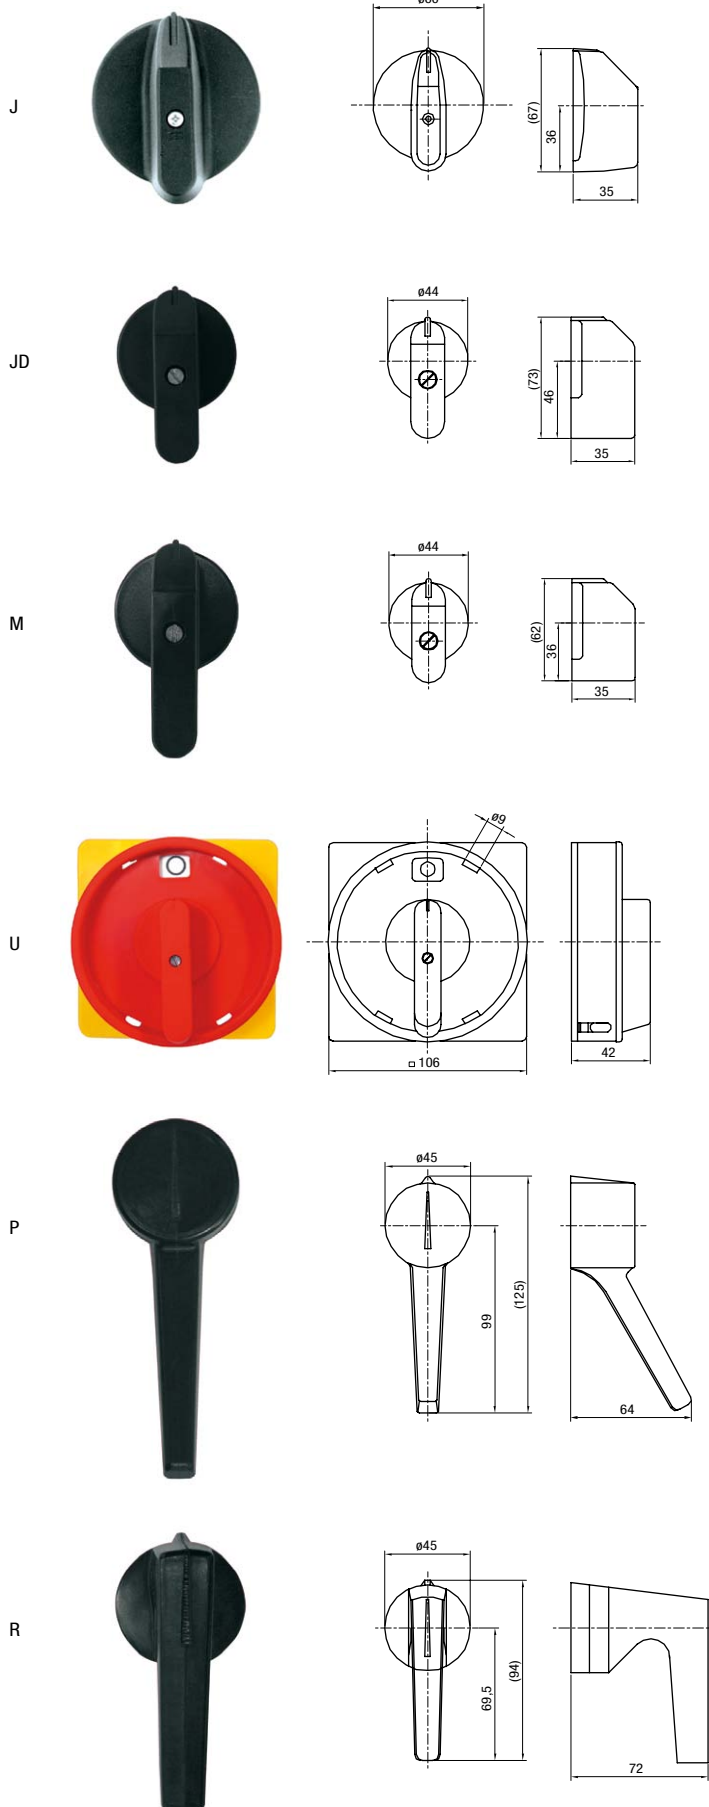

OVLÁDACÍ PRVKY PRO VAČKOVÉ SPÍNAČE

S 63 - 160 J

HŘÍDEL 6x6

OVLÁDACÍ PRVKY PRO VAČKOVÉ SPÍNAČE

S 6 - 40 J, K 16 - 32 J

HŘÍDEL 5x5

TABULKA OBJEDNÁVACÍCH ČÍSEL PRO NÁHRADNÍ DÍLY KE SPÍNAČŮM

Název páčky	Symbol	Objednávací číslo			
		Spínače S 63 - 160 J		Spínače S 6 - 40 J, K 16 - 32 J	
		černá	červená	černá	červená
páčka střední	J	1100846	1100847	1100870	1100871
páčka střední	JD	1010500	1101550	1100524	1100525
páčka malá	M	1105982	1105983	1029002	1029003
páčka na uzamykání cylindrická	U	1005901	1104774	1100436	1100437
páčka na uzamykání malá	H	-	-	1029000	1029001
páka	P	1033014	-	-	-
rukojeť	R	1033016	-	-	-

Poznámka: v typovém označení spínačů je označení červené páčky - R