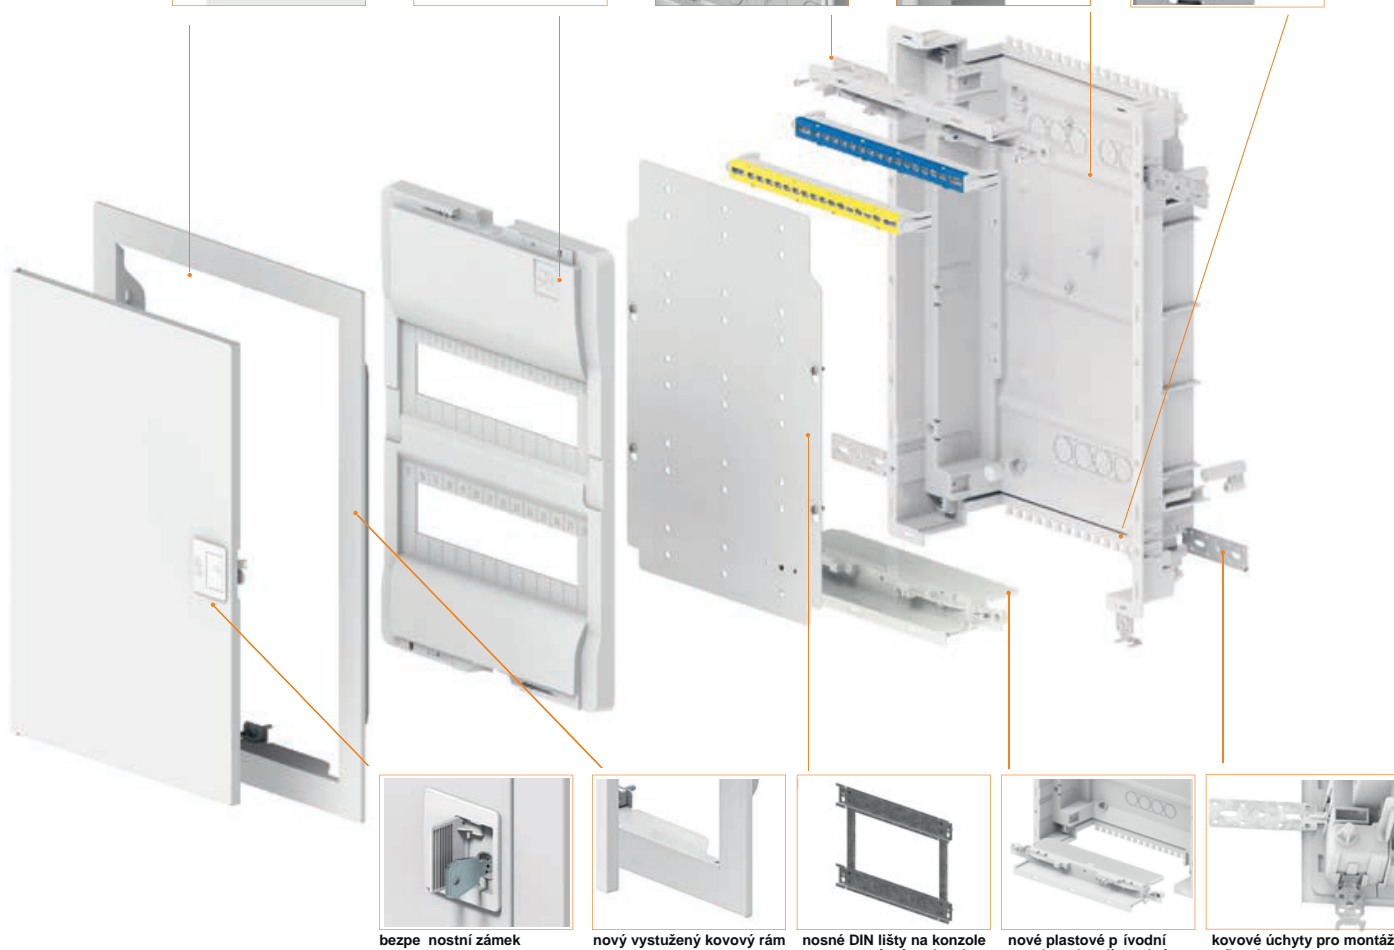

Nové rozvaděče s kovovými dvířky

CE

IK
05IP
30400
VUi
63Avelmi tenký dveřní rám 5mm
kvalitní pozinkovaný plech, upravený
práškovou barvouzvýšený prostor pro vodiče
zvětšený prostor pro vodiče
aretace modulární maskyusnadnění instalace,
úchyty pro segregaci jednotlivých
kabelových svazkůúchyty pro montáž do
sádkorotnyvestavný návodová
usnadňující finální fixaci

bezpečnostní zámek

nový vystužený kovový rám

nosné DIN lišty na konzole
pro osazení přístrojů mimo rozvaděčnové plastové provedení
panelů, celovytahitelné
a umožňující přístup
pro všechny vodičekovové úchyty pro montáž
a fixaci ve stěně

NORMA: IEC/EN 62208, IEC/EN 60670-24

- elegantní design, kvalitní provedení
- pravolevé uchycení dvířek
- velmi tenký dveřní kovový rám 5mm
- od 14 do 56-mod
- od 1 do 4 řad
- modulární masky 12+2
- odolnost IK 05
- na poptání k dodání i univerzální verze
- proud do 63A
- kompletně vybavený rozvaděč, svorky barevně odlišeny IP 20
- úchyt pro doplňkovou N svorku
- vyjímatelné DIN, osazení přístrojů mimo rozvaděč
- vestavný dveřní úchyt pro dokumenty
- možnost spojení jednotlivých rozvaděčů a vytvoření sestavy
- široké možnosti poskytnutí

Nové rozvaděče s kovovými dvířky

C-BOX 1/14 IP 30 (N+PE)

Typ	Barva	Balení	Váha	Final
C-BOX 1512	bílá RAL 9016	1 ks	2,1 kg/1 ks	2001-00

N 1x(1x25mm² + 14 x 16(10mm²)
 PE 1x(1x25mm² + 14 x 16(10mm²)

NORMA: IEC/EN 62208, IEC/EN 60670-24