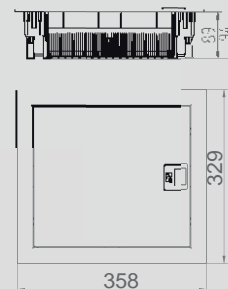

Nové rozvaděče s kovovými dvířky

C-BOX 1/14 IP 30 (N+PE)

Typ	Barva	Balení	Váha	Final
C-BOX 1512	bílá RAL 9016	1 ks	2,1 kg/1 ks	2001-00

N 1x(1x25mm² + 14 x 16(10mm²)
 PE 1x(1x25mm² + 14 x 16(10mm²)

NORMA: IEC/EN 62208, IEC/EN 60670-24

IP 30, 63A, 400V AC

Rozměry: 358 x 329 x 94 mm

C-BOX 2/28 IP 30 (N+PE)

Typ	Barva	Balení	Váha	Final
C-BOX 1524	bílá RAL 9016	1 ks	2,8 kg/1 ks	2002-00

N 1x(1x25mm² + 17 x 16(10mm²)
 PE 1x(1x25mm² + 17 x 16(10mm²)

NORMA: IEC/EN 62208, IEC/EN 60670-24

IP 30, 63A, 400V AC

Rozměry: 358 x 478 x 94 mm

C-BOX 3/42 IP 30 (N+PE)

Typ	Barva	Balení	Váha	Final
C-BOX 1536	bílá RAL 9016	1 ks	3,6 kg/1 ks.	2003-00

N 1x(1x25mm² + 22 x 16(10mm²)
 PE 1x(1x25mm² + 22 x 16(10mm²)

NORMA: IEC/EN 62208, IEC/EN 60670-24

IP 30, 63A, 400V AC

Rozměry: 358 x 603 x 94 mm

C-BOX 4/56 IP 30 (N+PE)

Typ	Barva	Balení	Váha	Final
C-BOX 1548	bílá RAL 9016	1 ks	4,26 kg/1 ks	2004-00

N 1x(1x25mm² + 25 x 16(10mm²)
 PE 1x(1x25mm² + 25 x 16(10mm²)