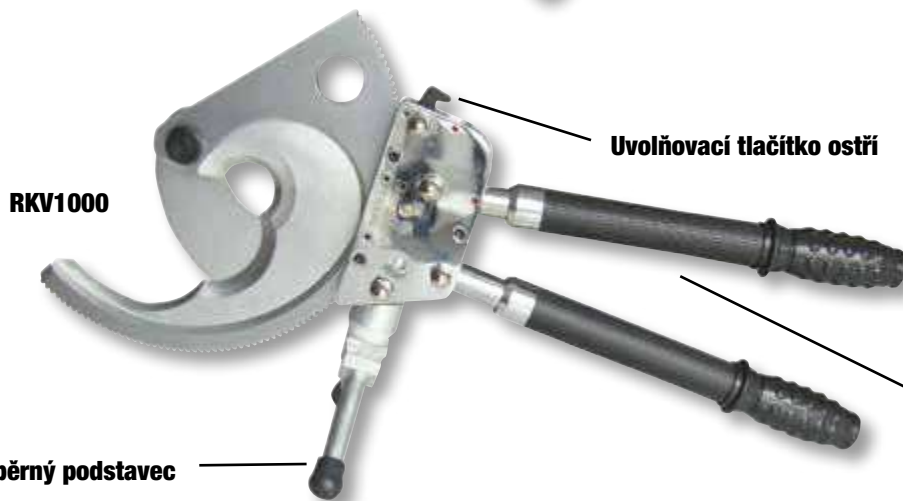

Řezací nářadí k Cu a Al kabelům

TRACON	d_{max} 	NYN 	NYN 	NYCWY 	NAYY 	NAYY 	AYCWY
RKV300	35 mm	max. 4 × 50	max. 1 × 240	max. 4 × 50/25	max. 4 × 70	max. 1 × 300	max. 4 × 50/25
RKV700	60 mm	max. 4 × 95	max. 1 × 240	max. 4 × 95/50	max. 4 × 120	max. 1 × 300	max. 4 × 95/35
RKV1000	95 mm	–	–	max. 4 × 240/120	max. 4 × 240	max. 1 × 500	–

RKV300

RKV700

Teleskopická rukojeť

RKV1000

Uvolňovací tlačítko ostří

Teleskopická rukojeť

Podpěrný podstavec