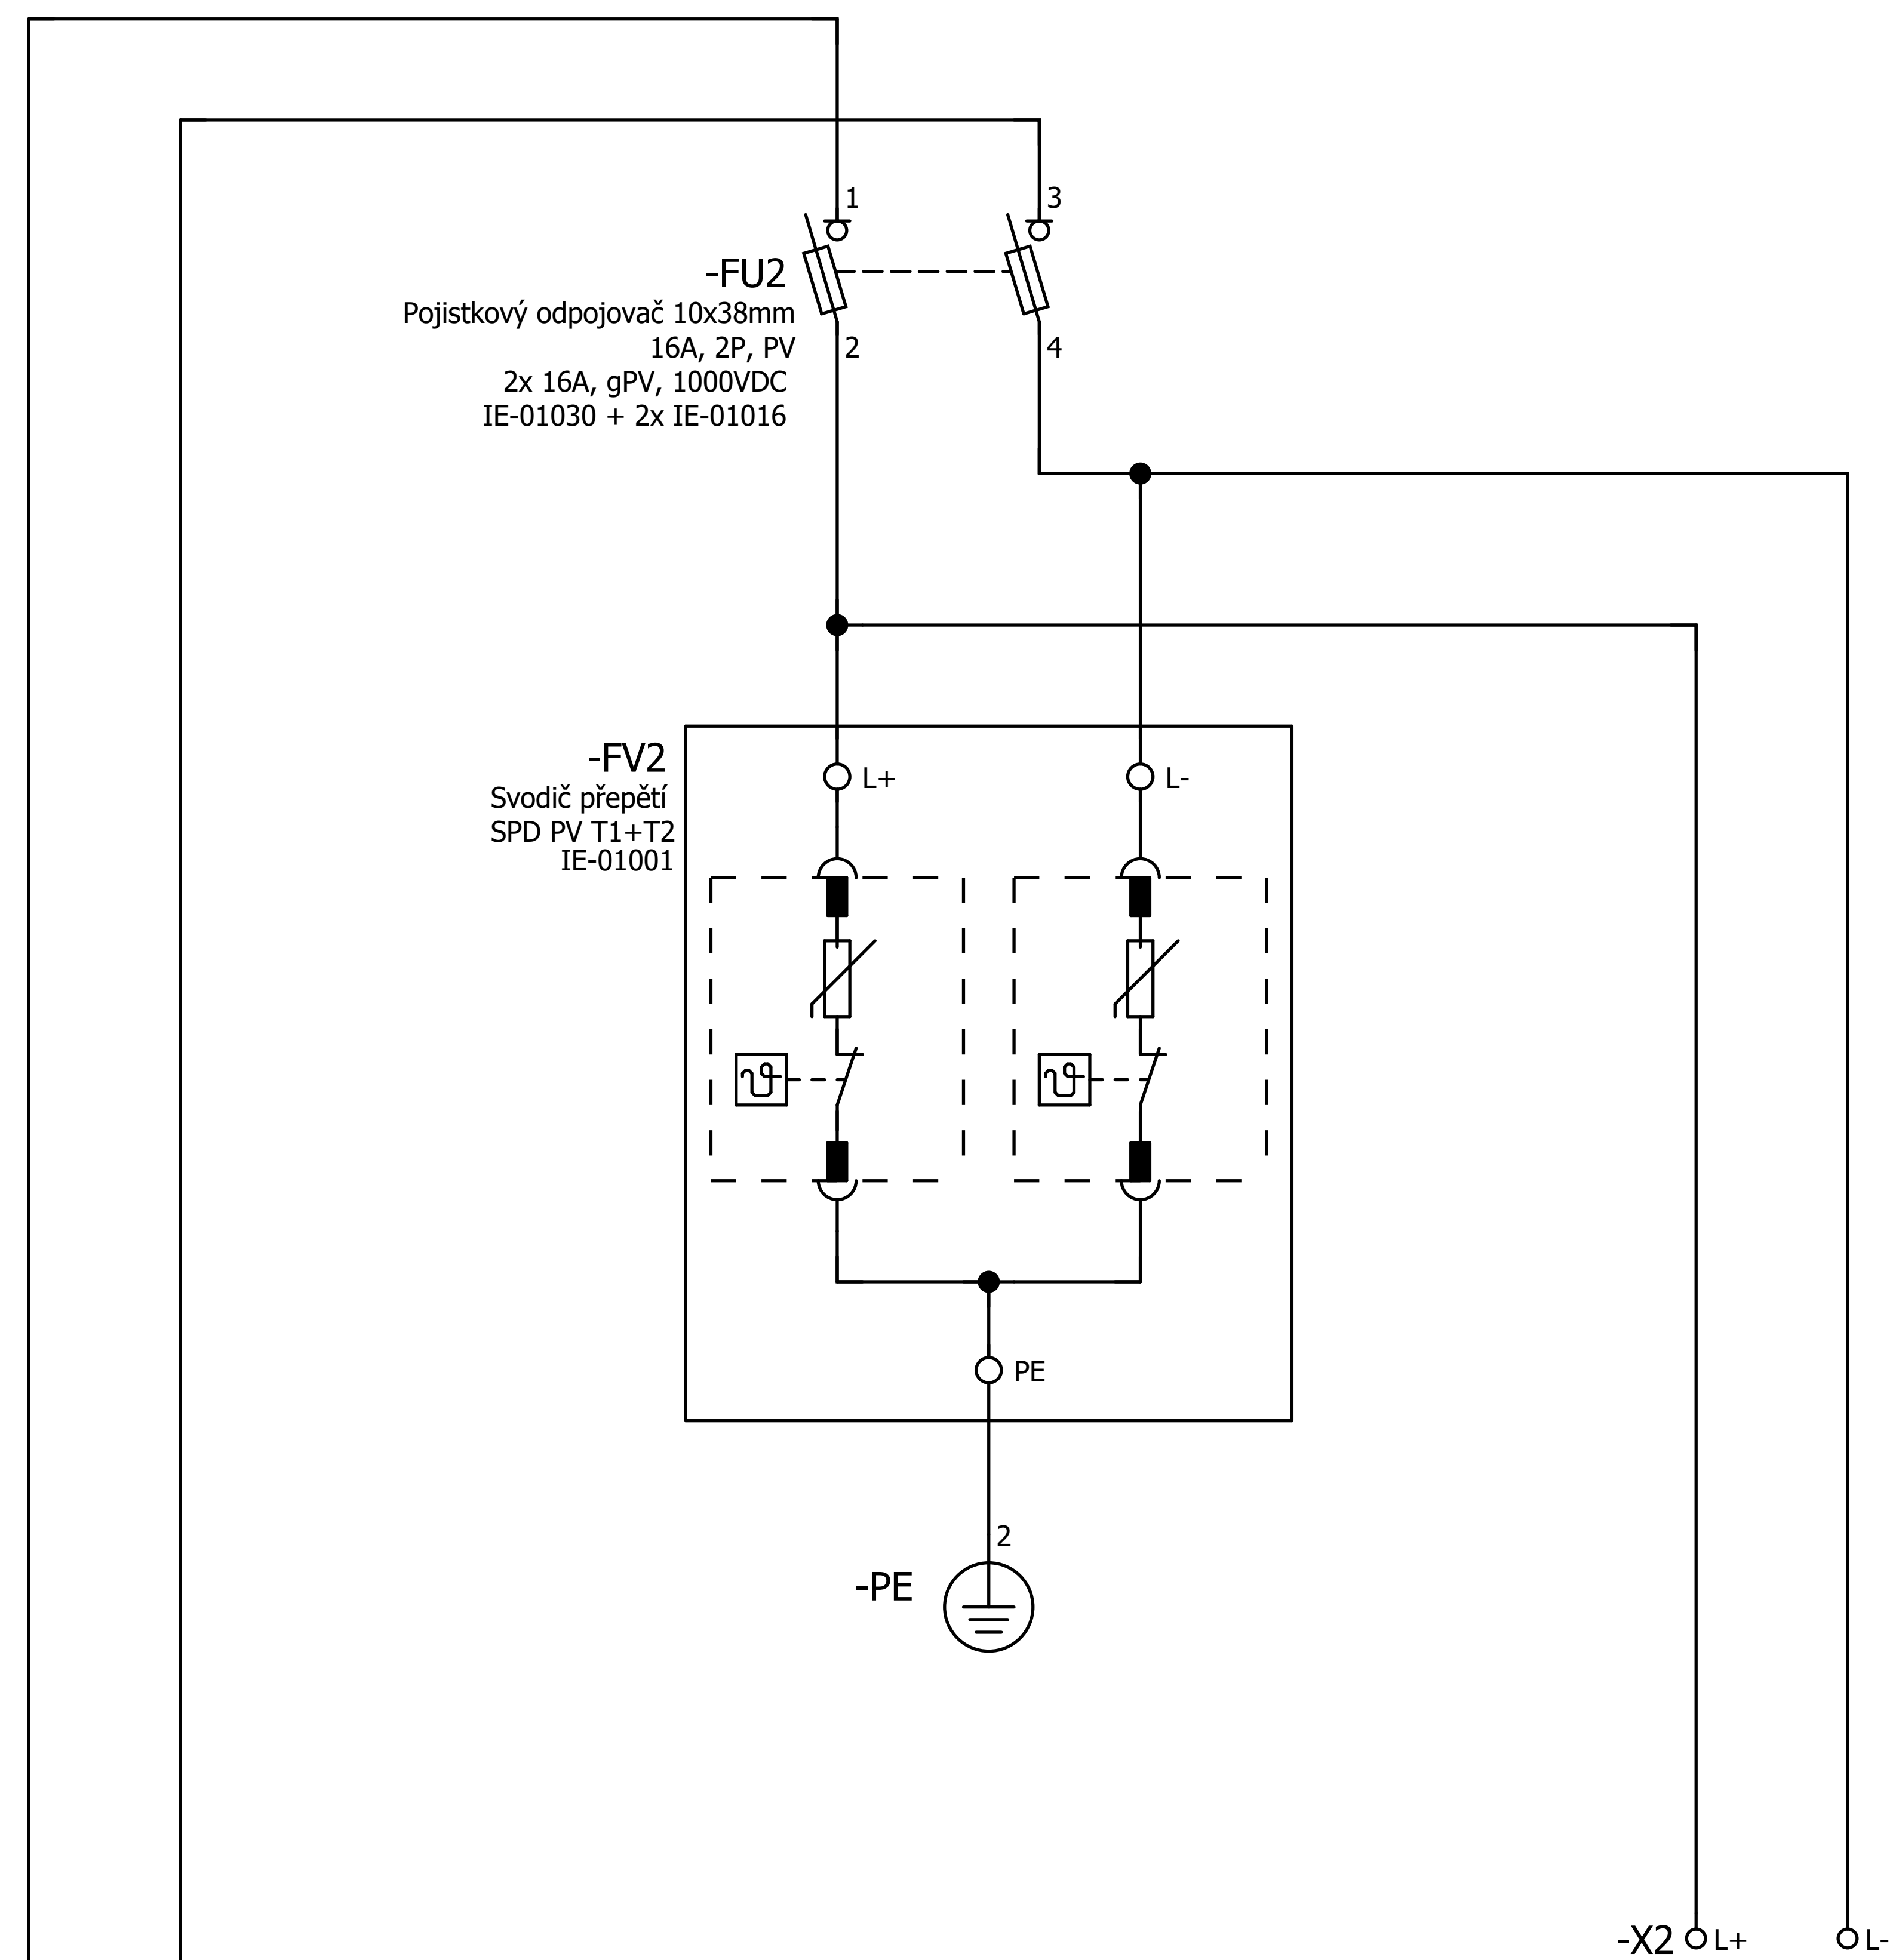

2 DC, 1000VDC, IT

String 1+
String 1-

String 2+
String 2-

			Datum				String 1 a 2				
			Zprac..								
			Zkontr.								
Změna	Datum	Název	Přív.	Náhrada z	Nahrazeno čím					List Strana	2 2 / 4

2 DC, 1000VDC, IT

Datum	
Zprac..	
Zkontr.	
Pův.	

Rozváděč R-DC6

String 3 a 4

=	
+	
List	3
Strana	3 / 4

Změna	Datum	Název	Pův.	Náhrada z	Nahrazeno čím

2 DC, 1000VDC, IT

String 5+
String 5-

String 6+
String 6-

			Datum			Rozváděč R-DC6	INDUSTRY ENERGY	String 5 a 6					
			Zprac..										
			Zkontr.										
Změna	Datum	Název	Pův.	Náhrada z	Nahrazeno čím					List	4		
										Strana	4 / 4		