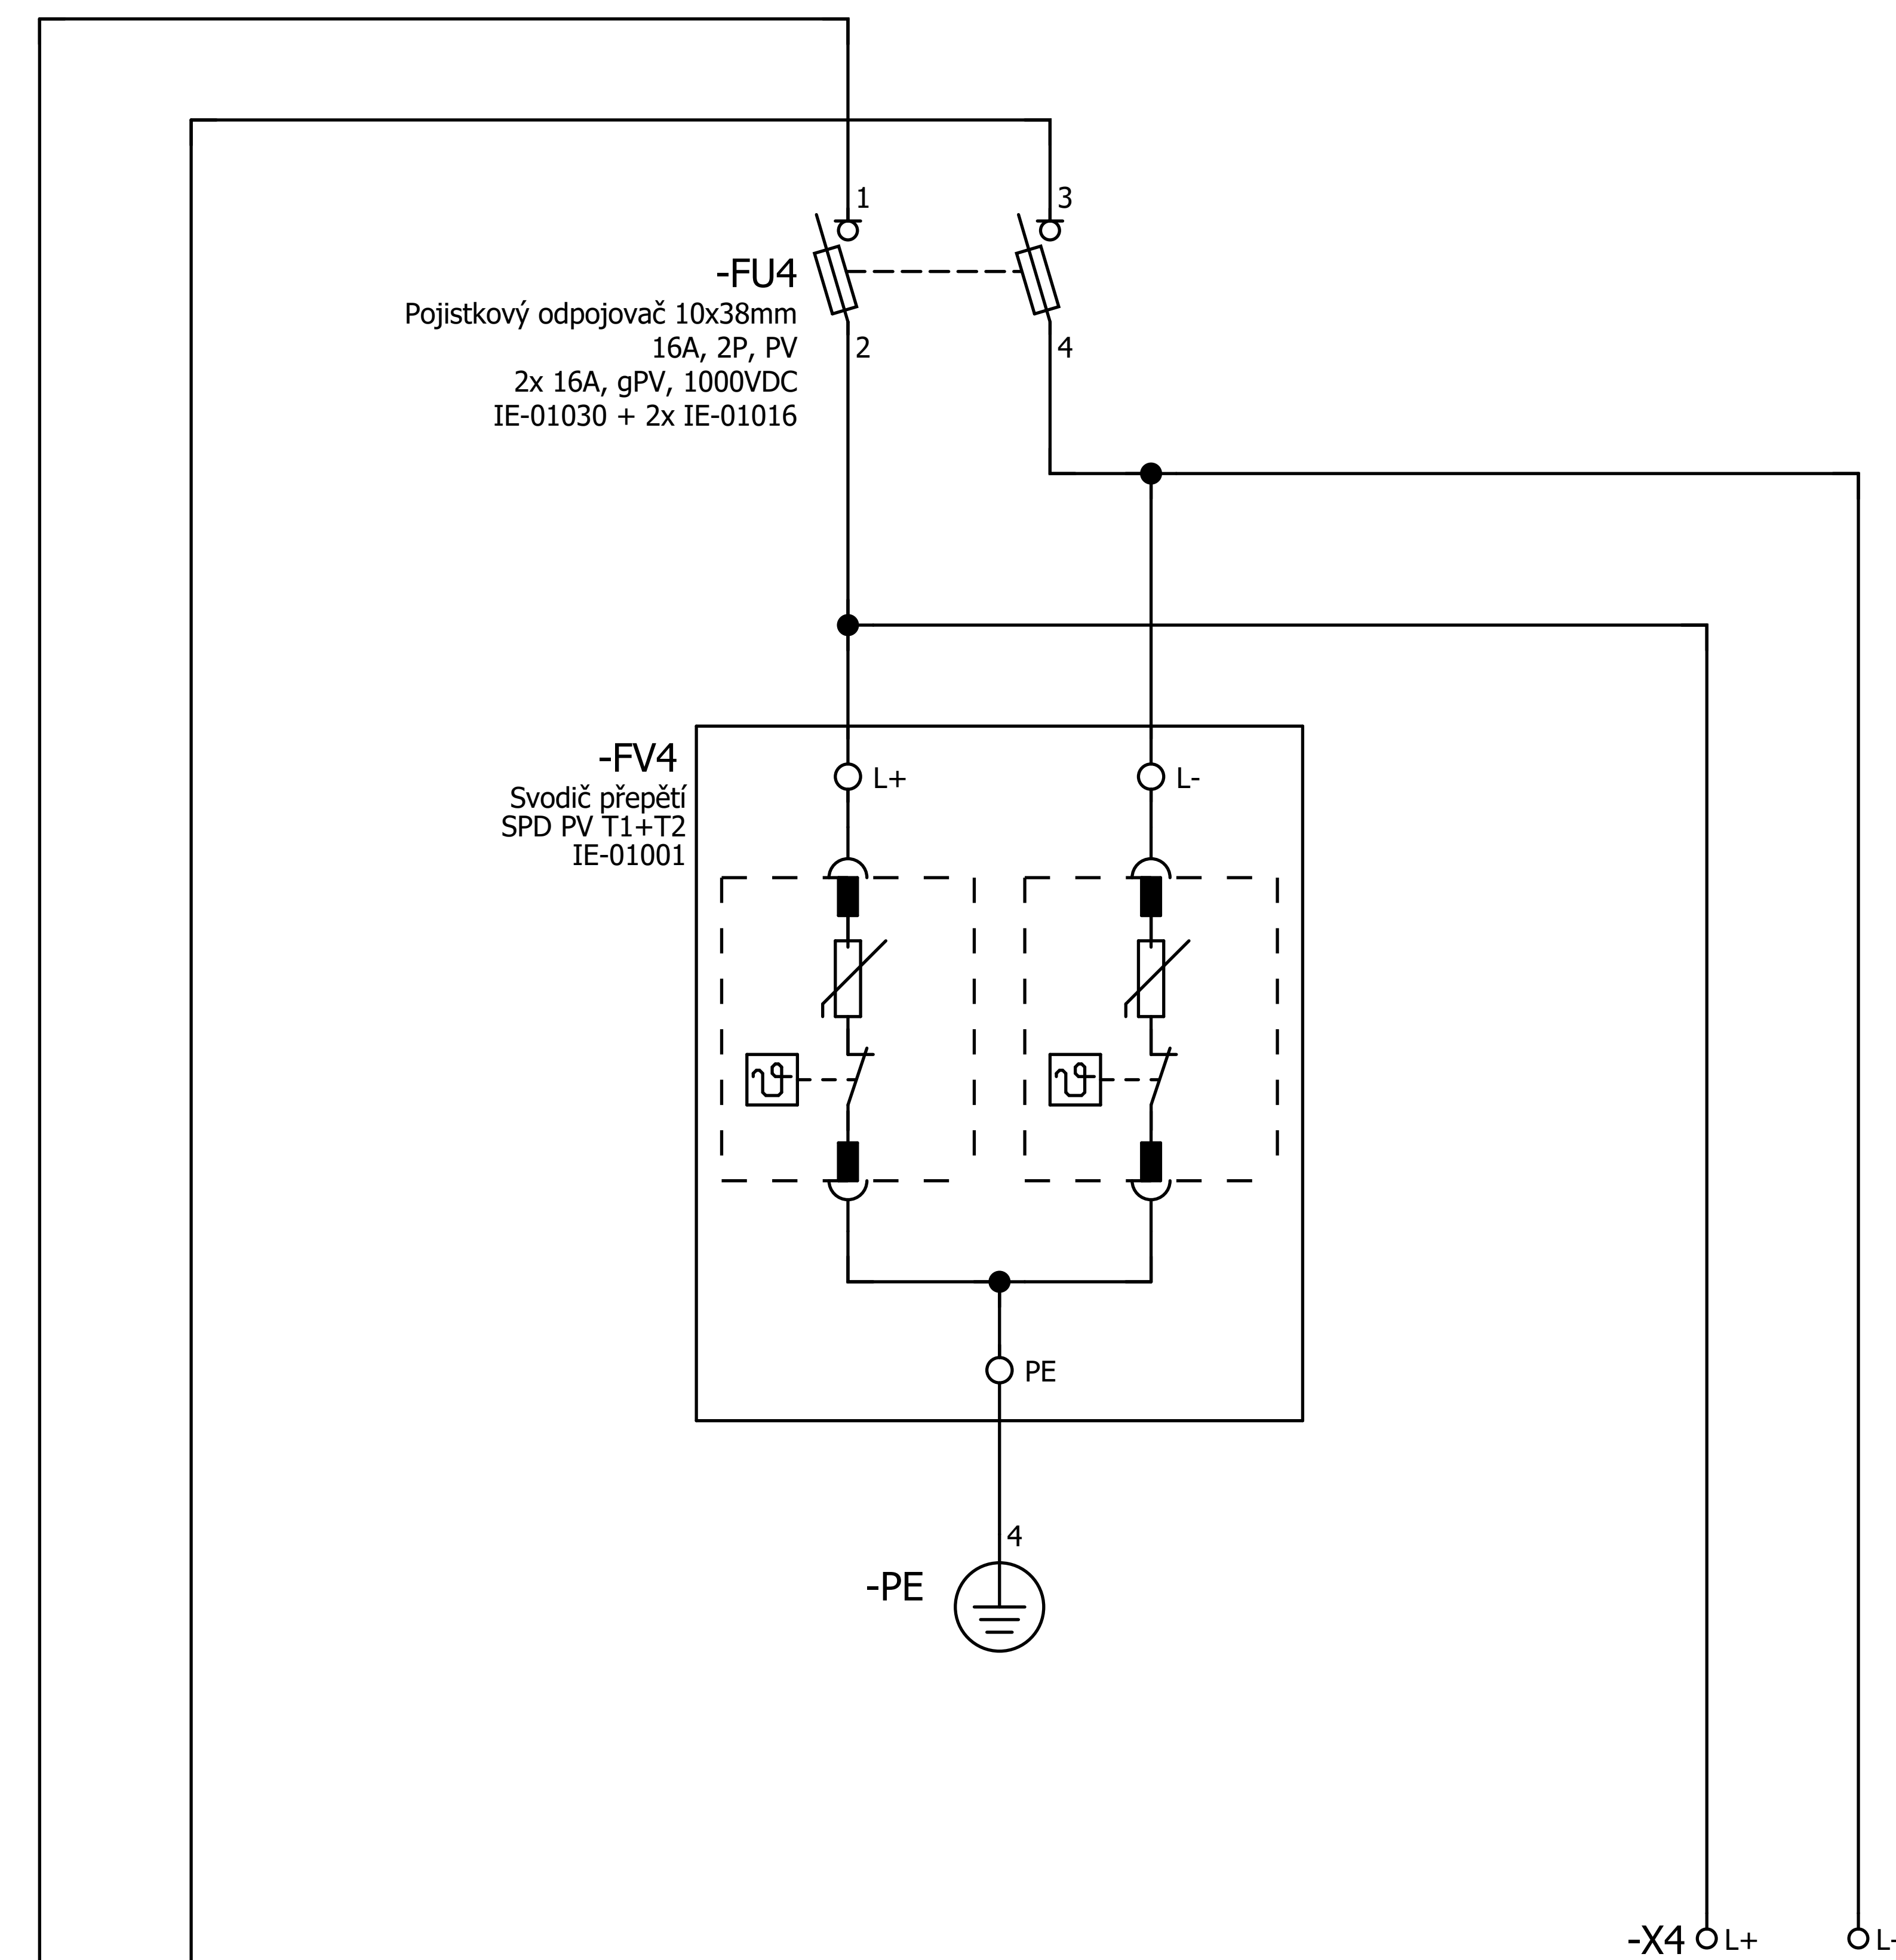

2 DC, 1000VDC, IT

String 1+
String 1-

String 2+
String 2-

			Datum				String 1 a 2				
			Zprac..								
			Zkontr.								
Změna	Datum	Název	Přív.	Náhrada z	Nahrazeno čím					List Strana	2 2 / 4

2 DC, 1000VDC, IT

Datum	
Zprac..	
Zkontr.	
Pův.	

Rozváděč R-DC6

String 3 a 4

=	
+	
List	3
Strana	3 / 4

Změna	Datum	Název	Pův.	Náhrada z	Nahrazeno čím

2 DC, 1000VDC, IT

String 5+
String 5-

String 6+
String 6-