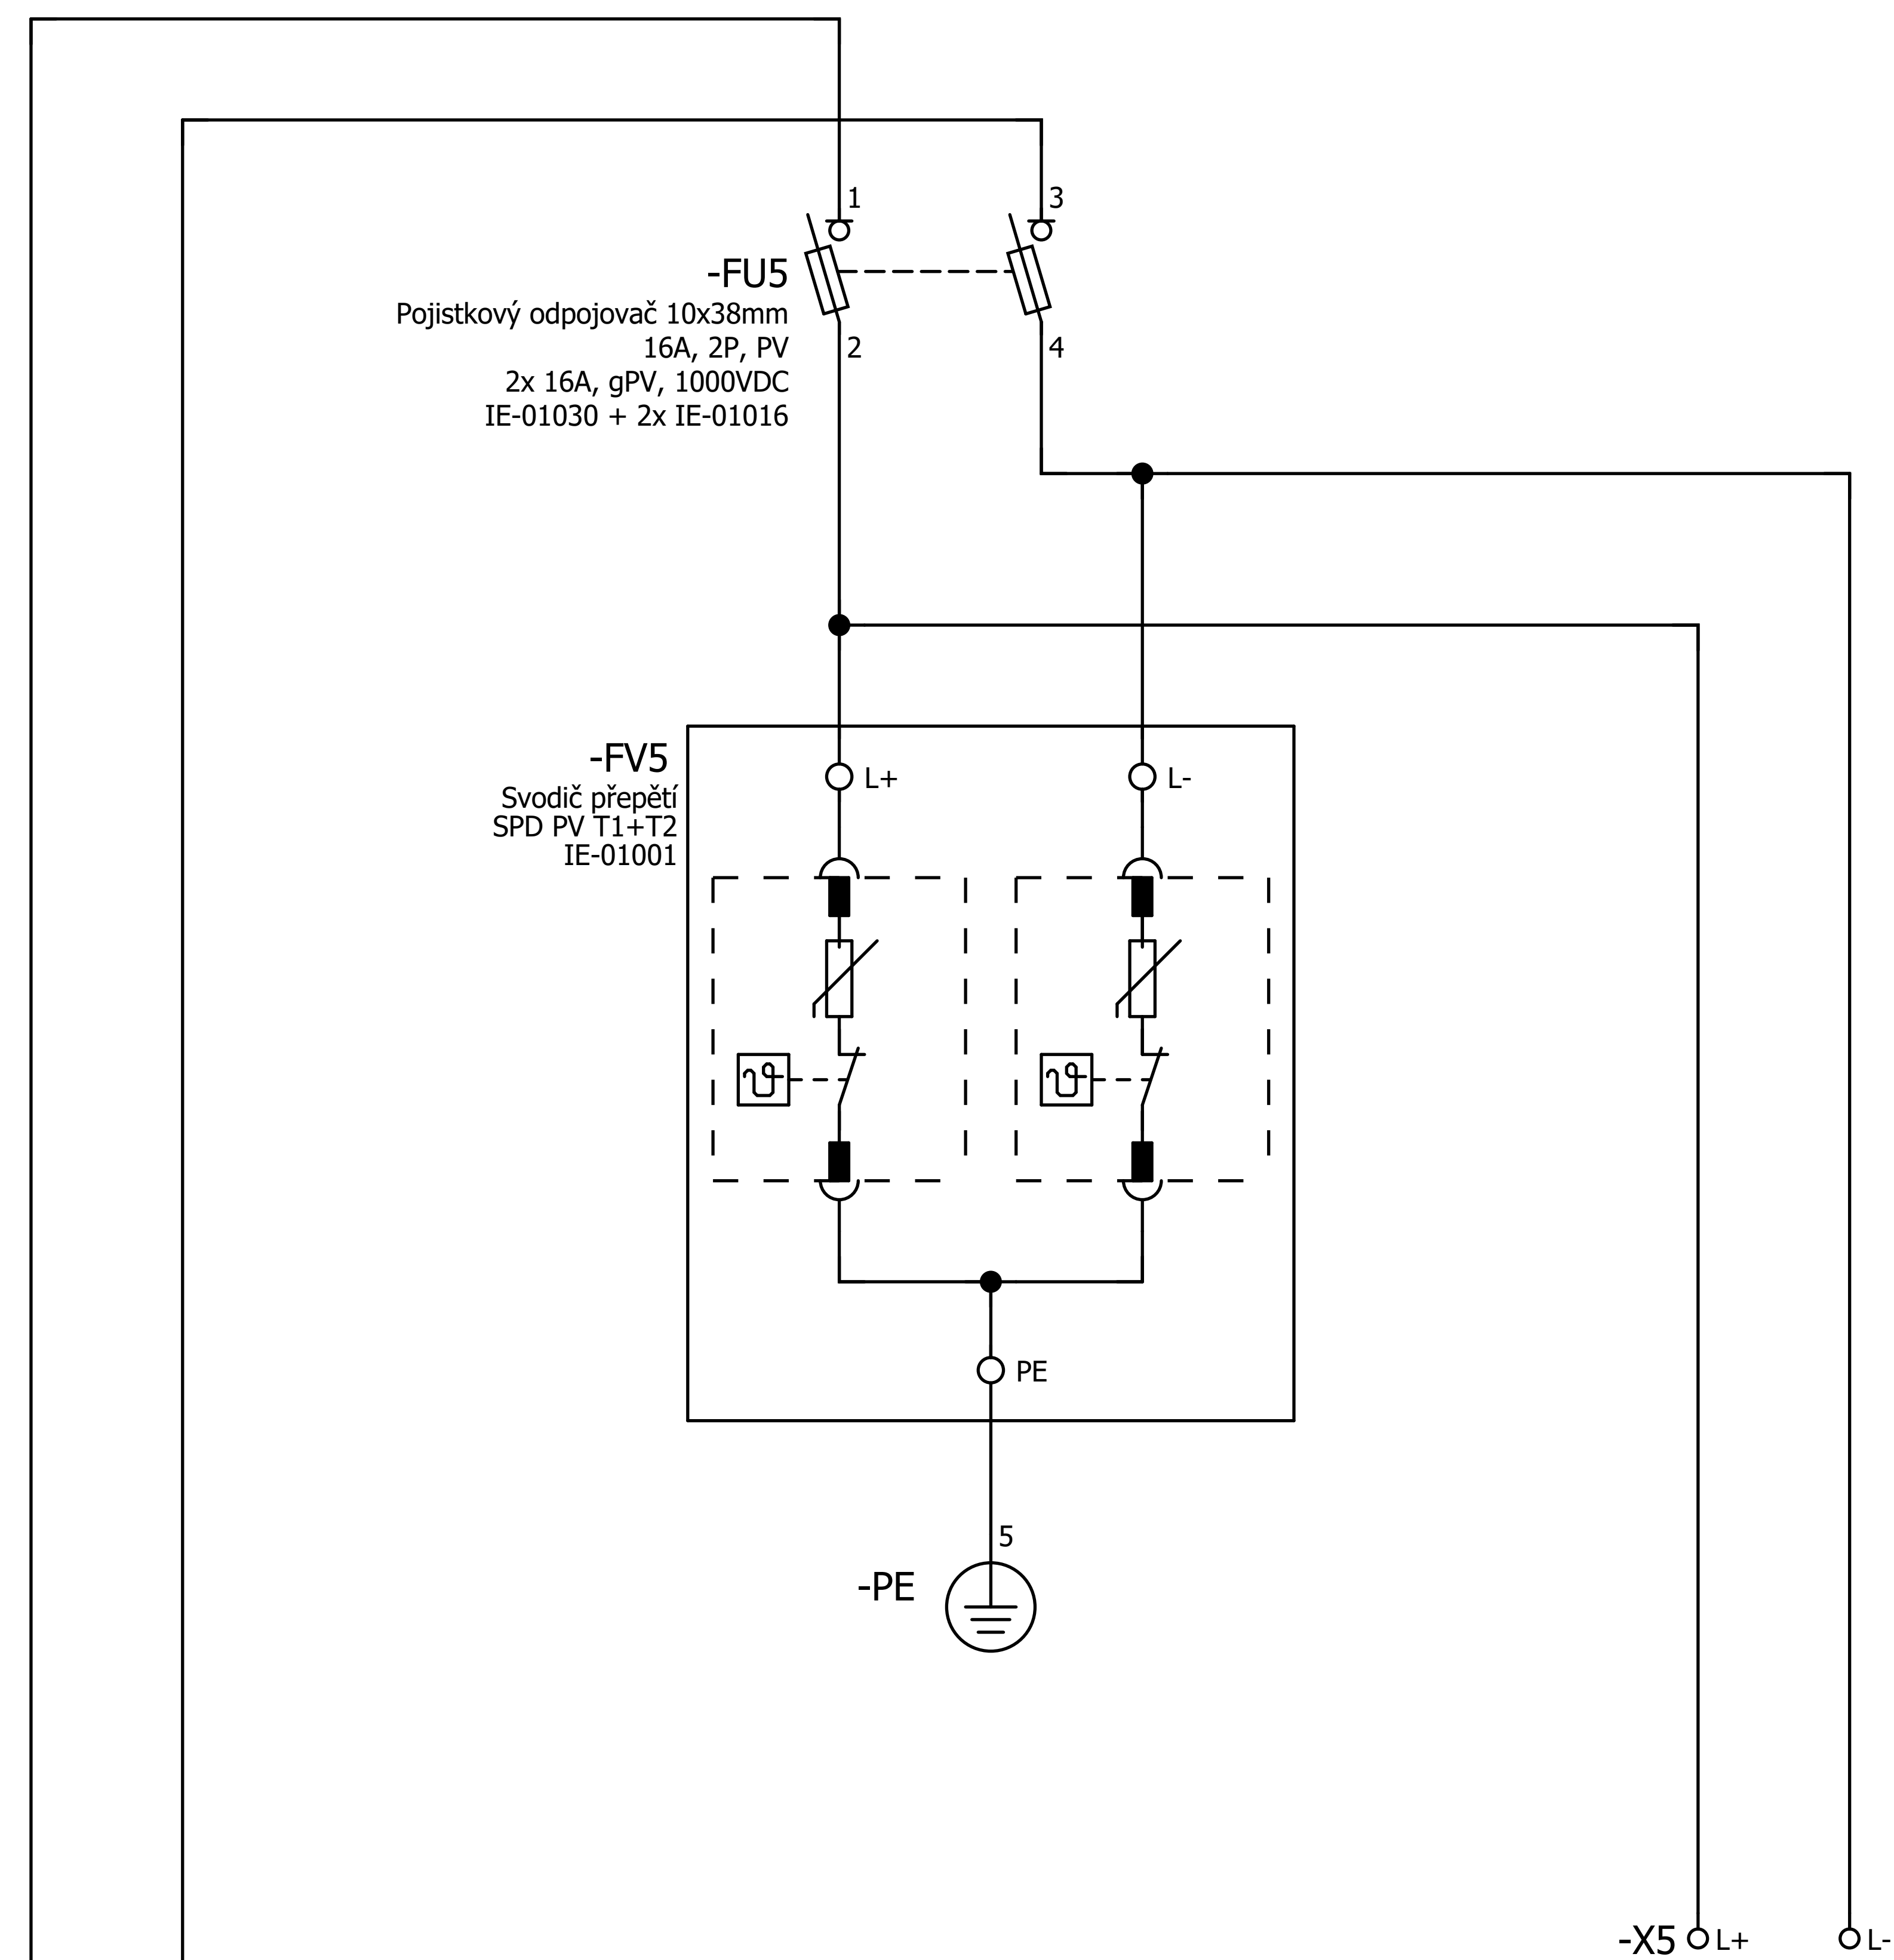

Datum	
Zprac..	
Zkontr.	
Pův.	

Rozváděč R-DC6

String 3 a 4

=	
+	
List	3
Strana	3 / 4

Změna	Datum	Název	Pův.	Náhrada z	Nahrazeno čím

2 DC, 1000VDC, IT

String 5+
String 5-

String 6+
String 6-

			Datum			Rozváděč R-DC6	INDUSTRY ENERGY	String 5 a 6					
			Zprac..										
			Zkontr.										
Změna	Datum	Název	Pův.	Náhrada z	Nahrazeno čím					List	4		
										Strana	4 / 4		