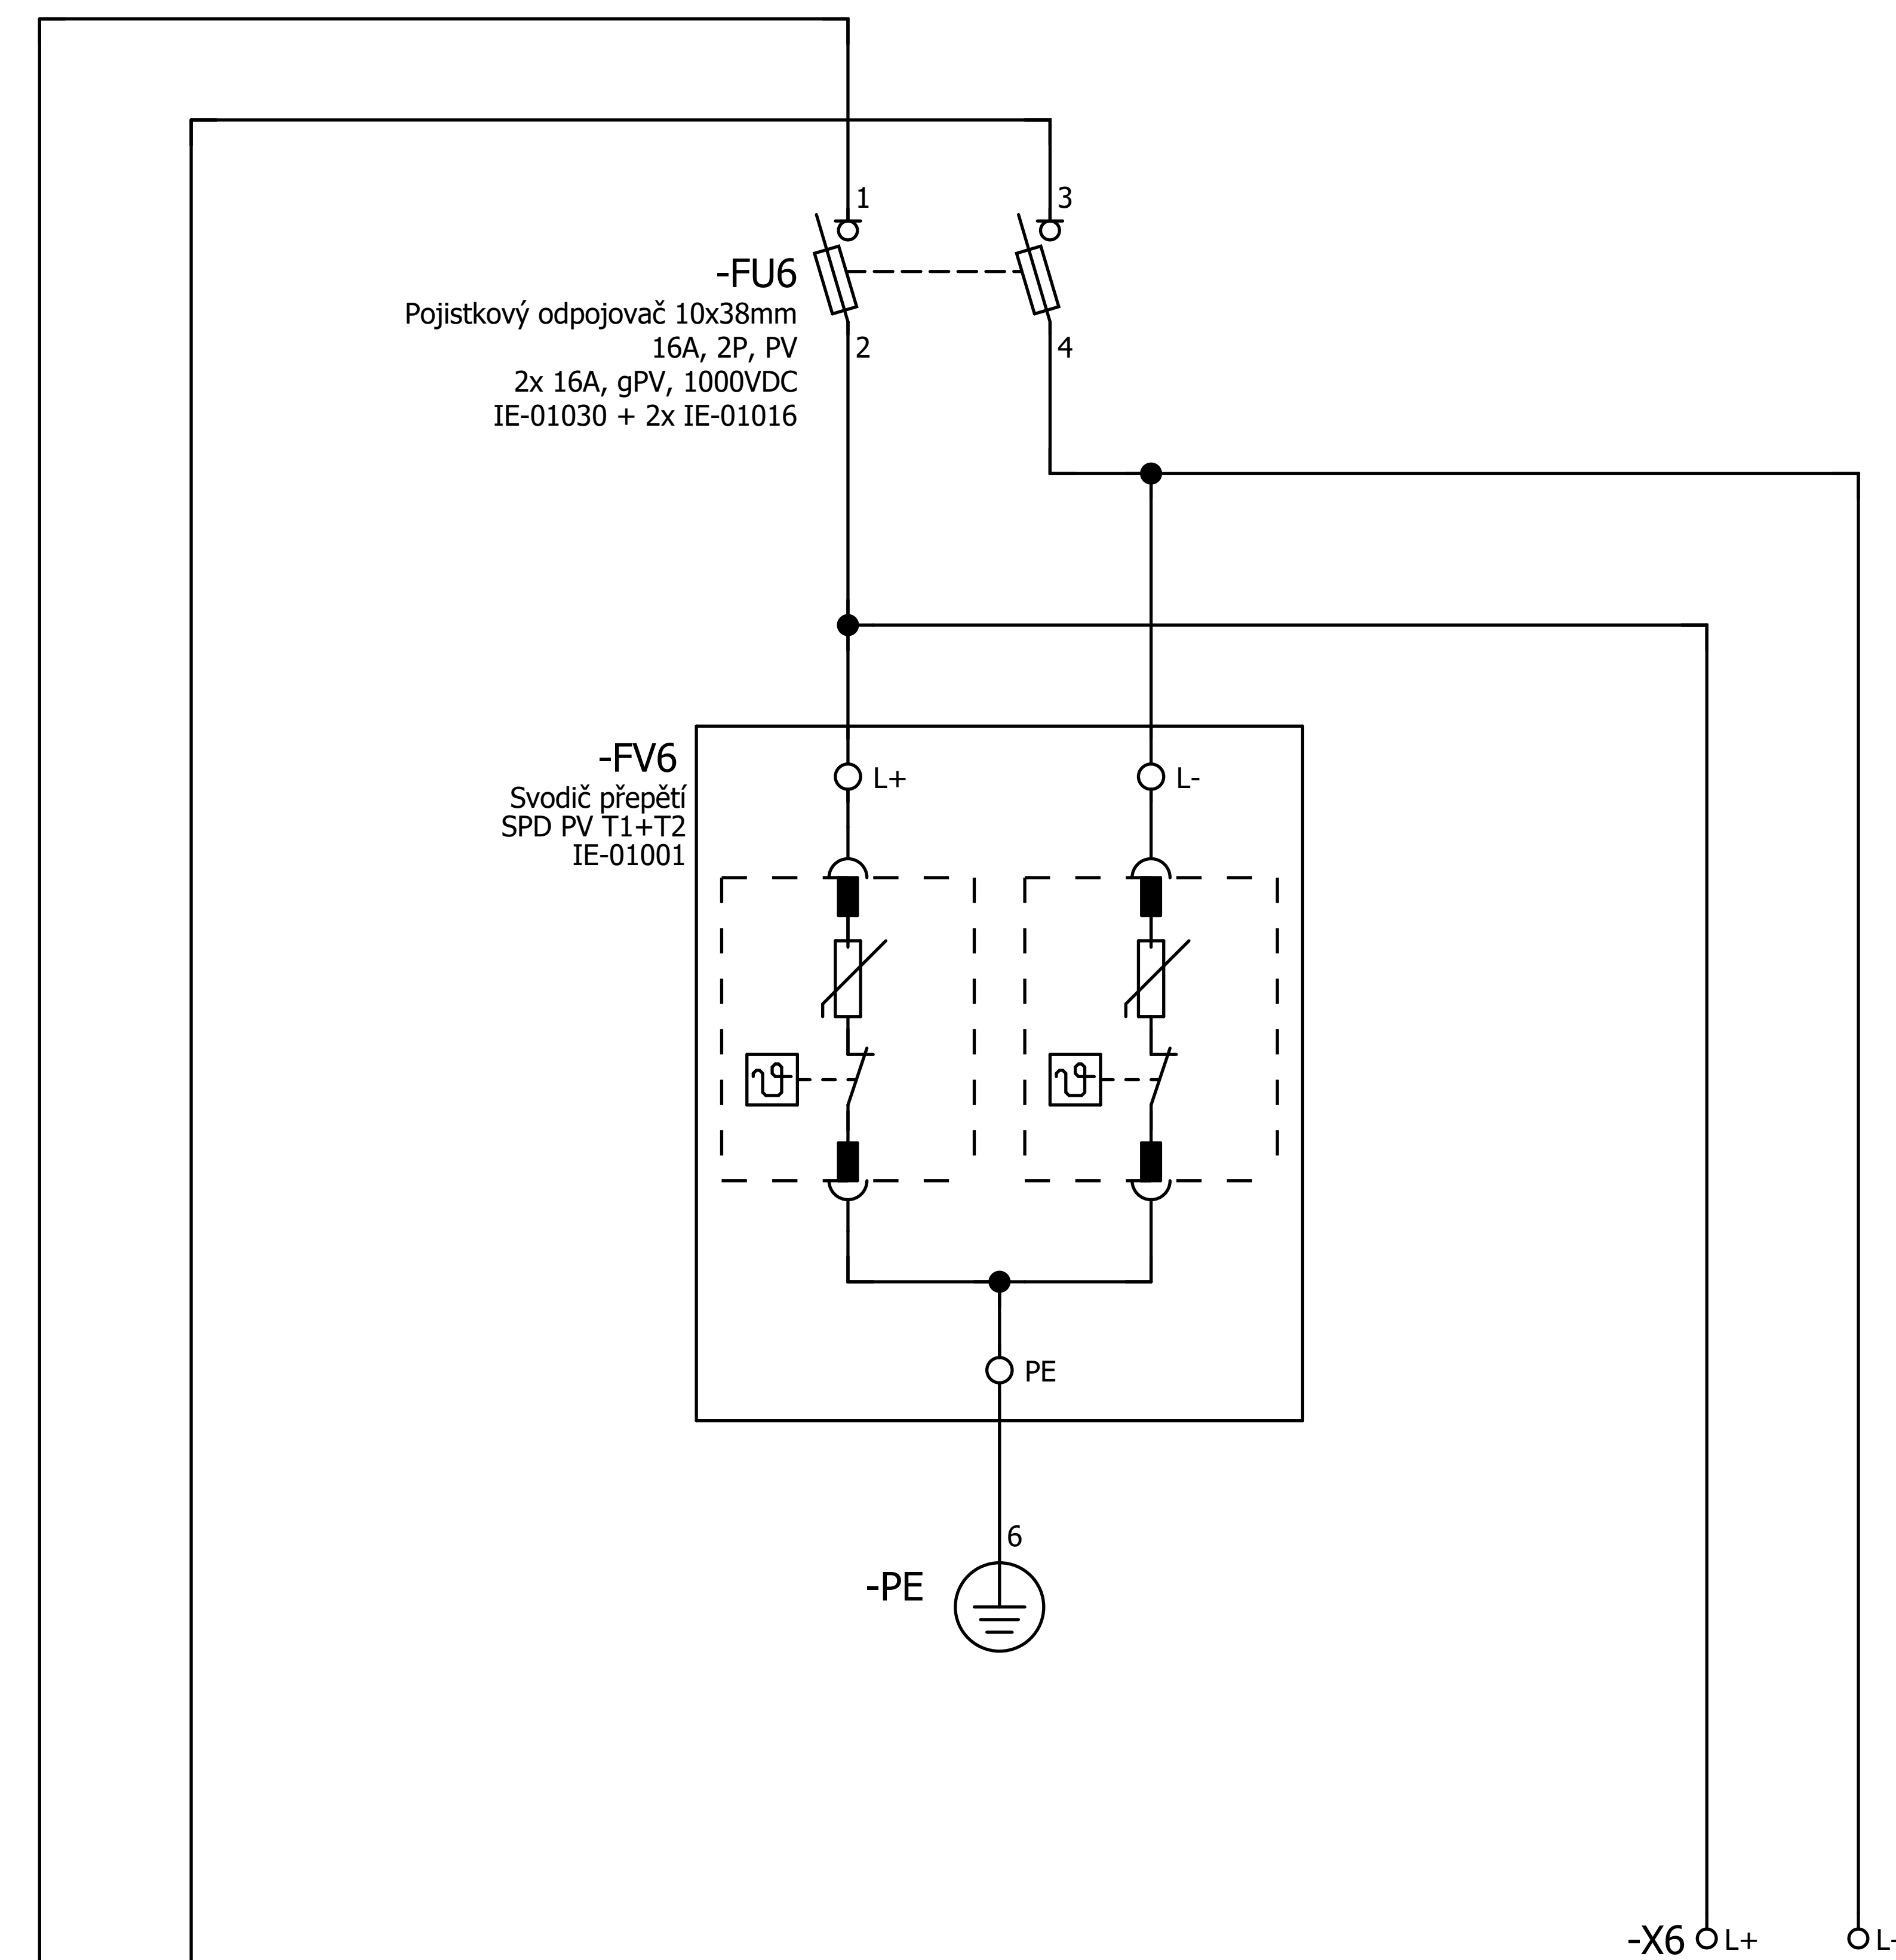

Datum	
Zprac..	
Zkontr.	
Pův.	

Rozváděč R-DC6

String 3 a 4

=	
+	
List	3
Strana	3 / 4

Změna	Datum	Název	Pův.	Náhrada z	Nahrazeno čím

2 DC, 1000VDC, IT

String 5+
String 5-

String 6+
String 6-