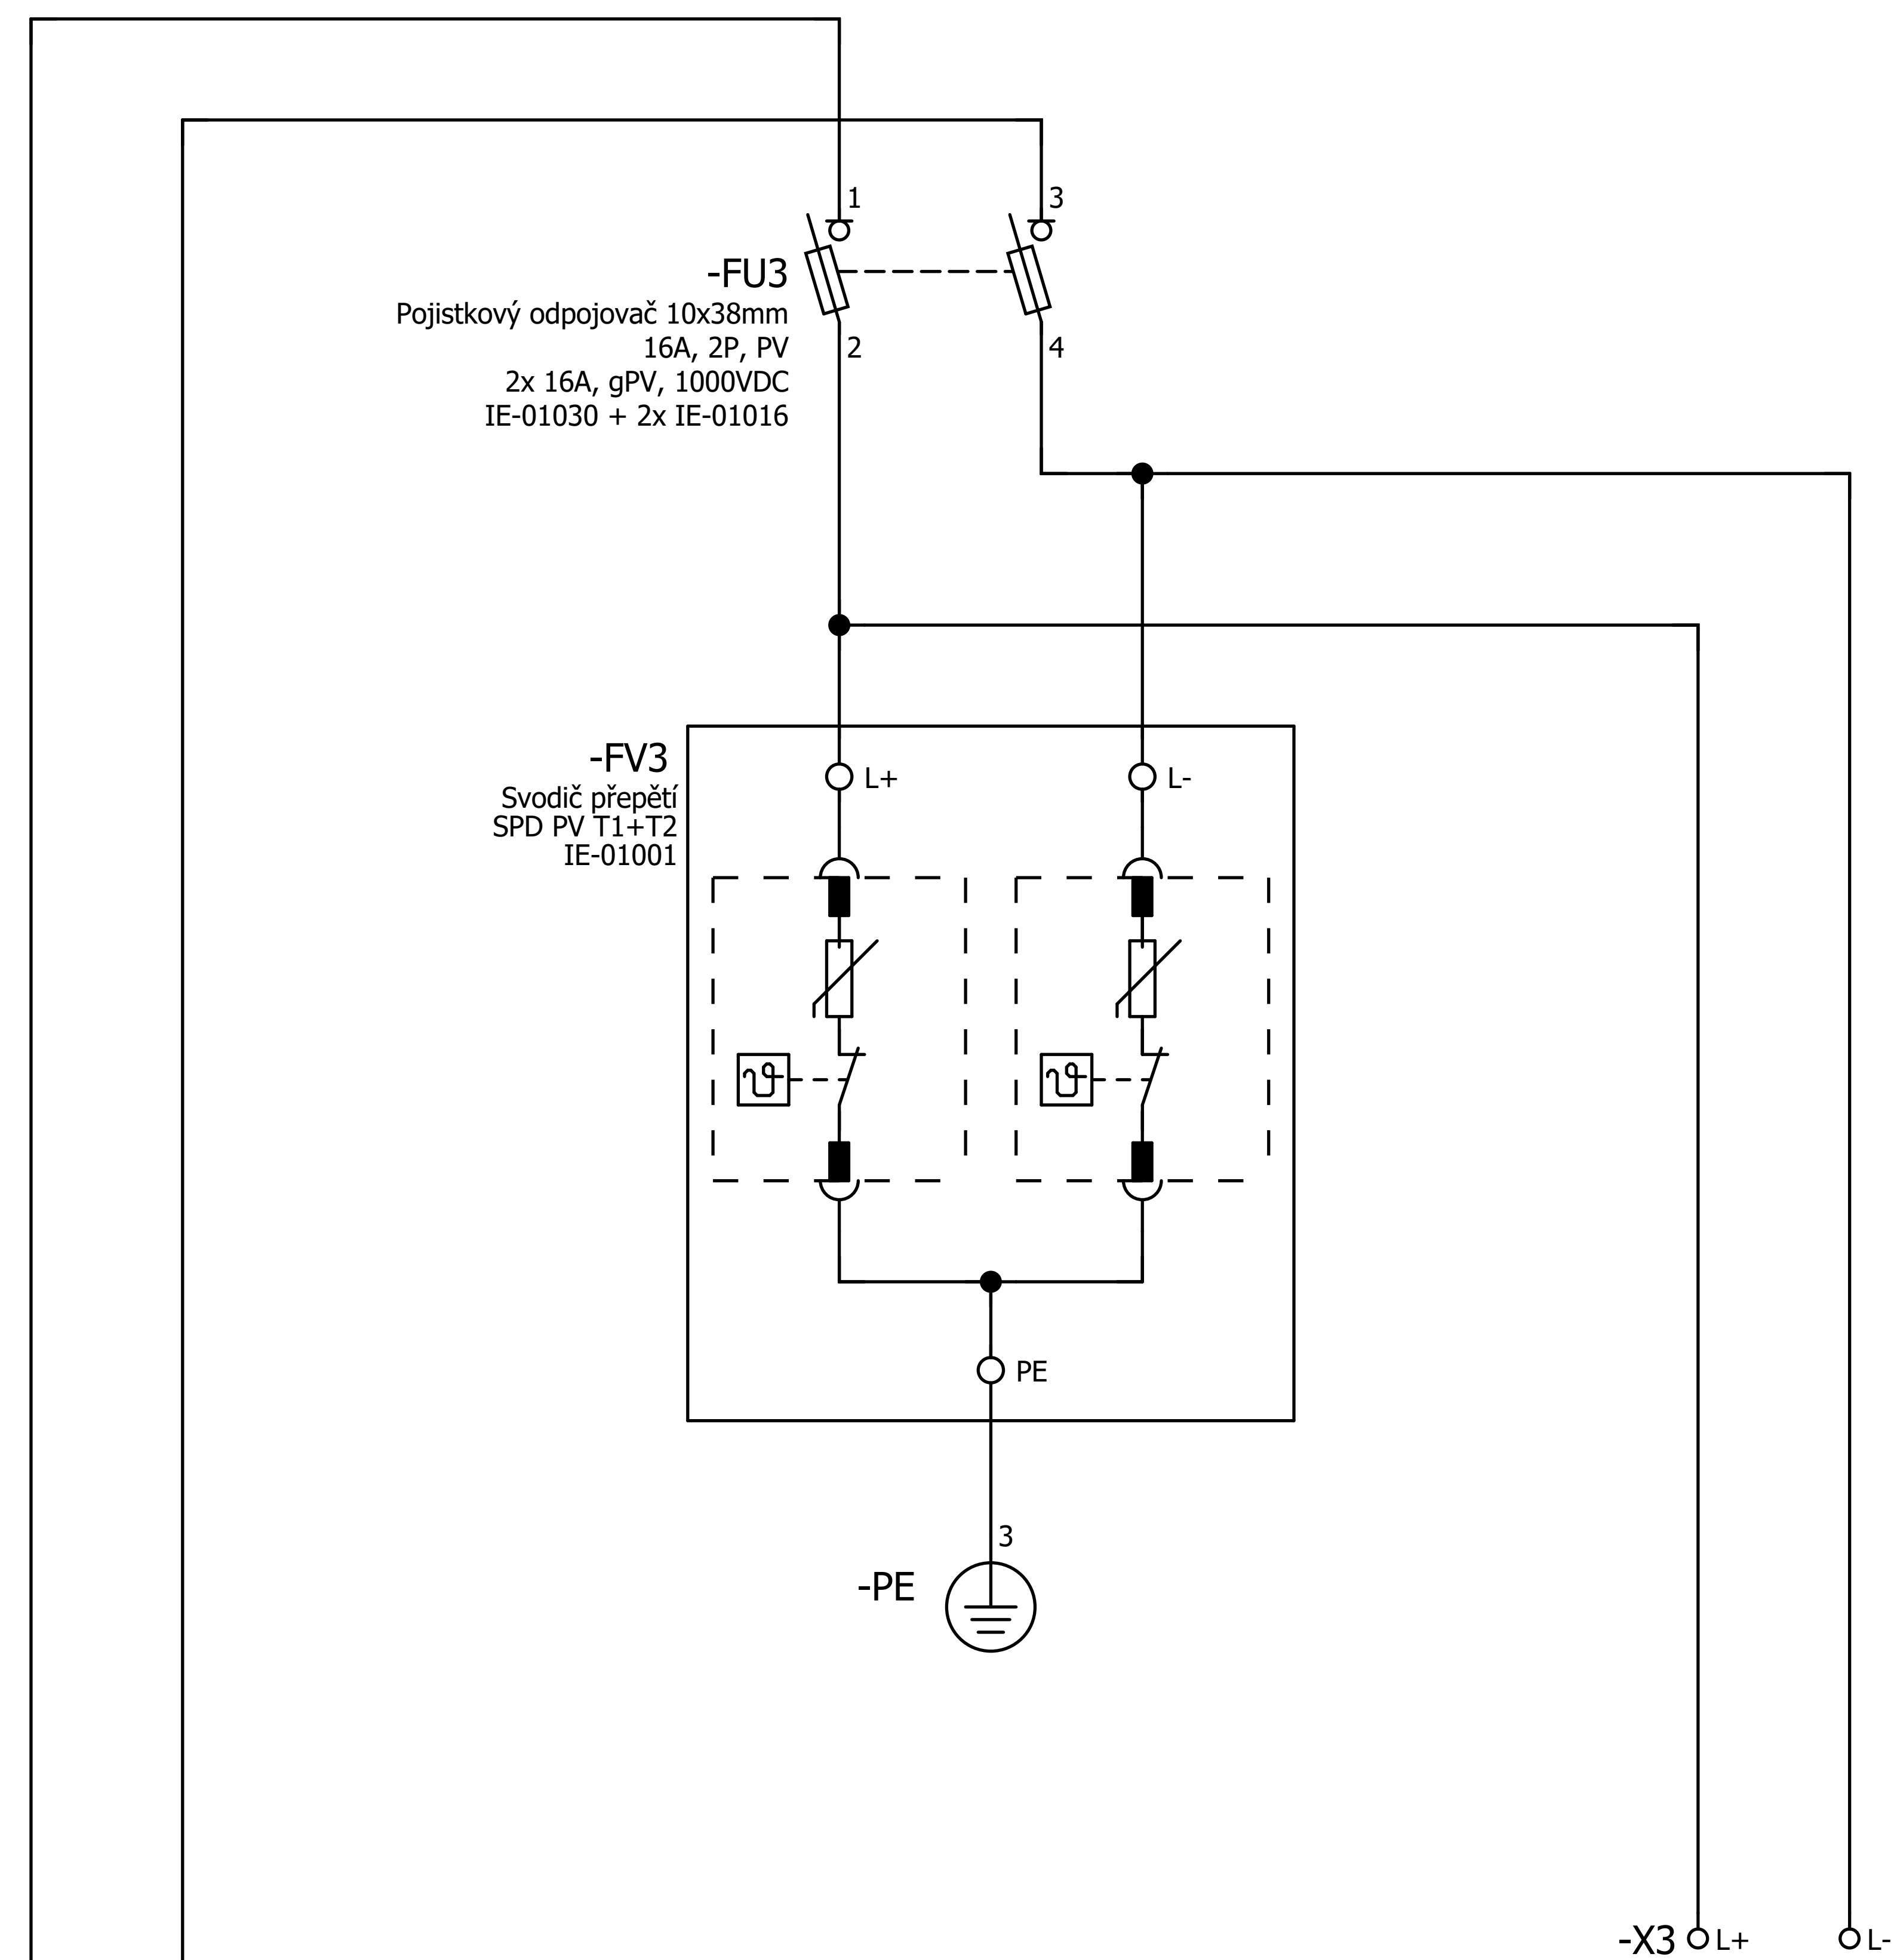

2 DC, 1000VDC, IT

String 1+
String 1-

String 2+
String 2-

			Datum				String 1 a 2				
			Zprac..								
			Zkontr.								
Změna	Datum	Název	Přív.	Náhrada z	Nahrazeno čím					List Strana	2 2 / 4

2 DC, 1000VDC, IT

Datum	
Zprac..	
Zkontr.	
Pův.	

Rozváděč R-DC6

String 3 a 4

=	
+	
List	3
Strana	3 / 4

Změna	Datum	Název	Pův.	Náhrada z	Nahrazeno čím

2 DC, 1000VDC, IT

String 5+
String 5-

String 6+
String 6-

			Datum			Rozváděč R-DC6	INDUSTRY ENERGY	String 5 a 6					
			Zprac..										
			Zkontr.										
Změna	Datum	Název	Pův.	Náhrada z	Nahrazeno čím					List	4		
										Strana	4 / 4		