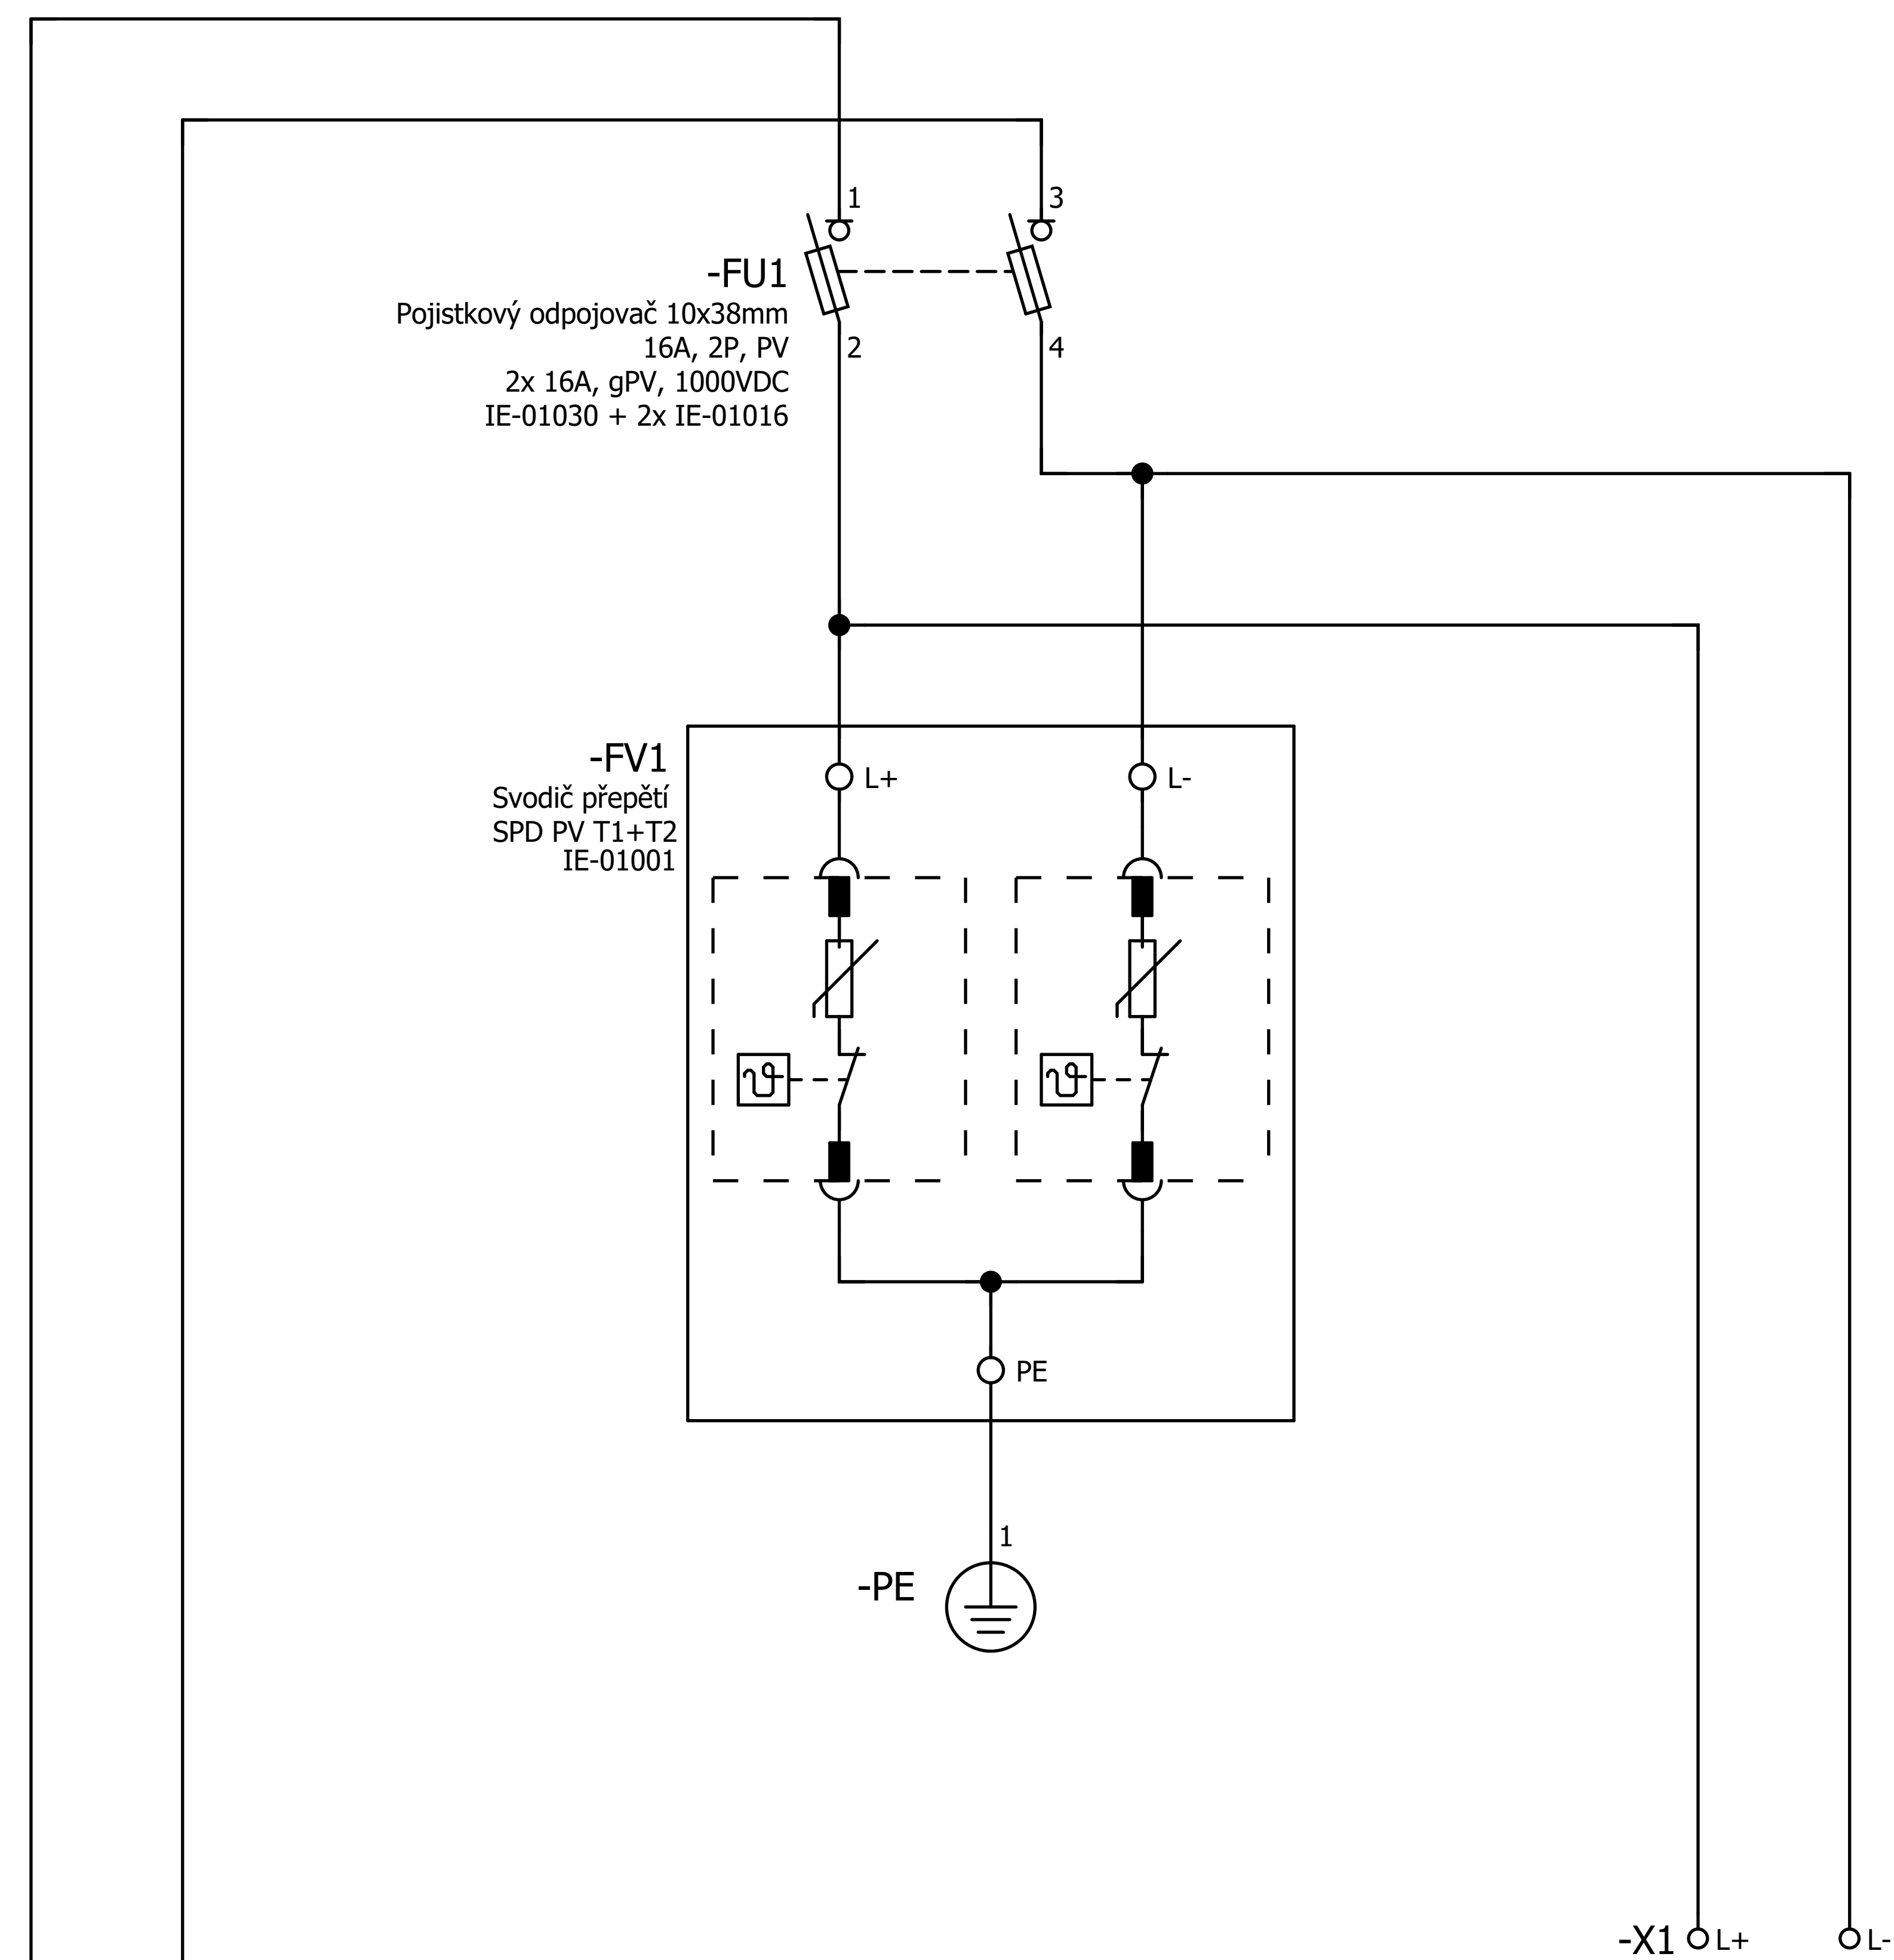

2 DC, 1000VDC, IT

String 1+
String 1-

String 2+
String 2-

			Datum				String 1 a 2				
			Zprac..								
			Zkontr.								
Změna	Datum	Název	Přív.	Náhrada z	Nahrazeno čím					List Strana	2 2 / 4

2 DC, 1000VDC, IT

Datum	
Zprac..	
Zkontr.	
Pův.	

Rozváděč R-DC6

String 3 a 4

=	
+	
List	3
Strana	3 / 4

Změna	Datum	Název	Pův.	Náhrada z	Nahrazeno čím

2 DC, 1000VDC, IT

String 5+
String 5-

String 6+
String 6-

			Datum			Rozváděč R-DC6	INDUSTRY ENERGY	String 5 a 6					
			Zprac..										
			Zkontr.										
Změna	Datum	Název	Pův.	Náhrada z	Nahrazeno čím					List	4		
										Strana	4 / 4		