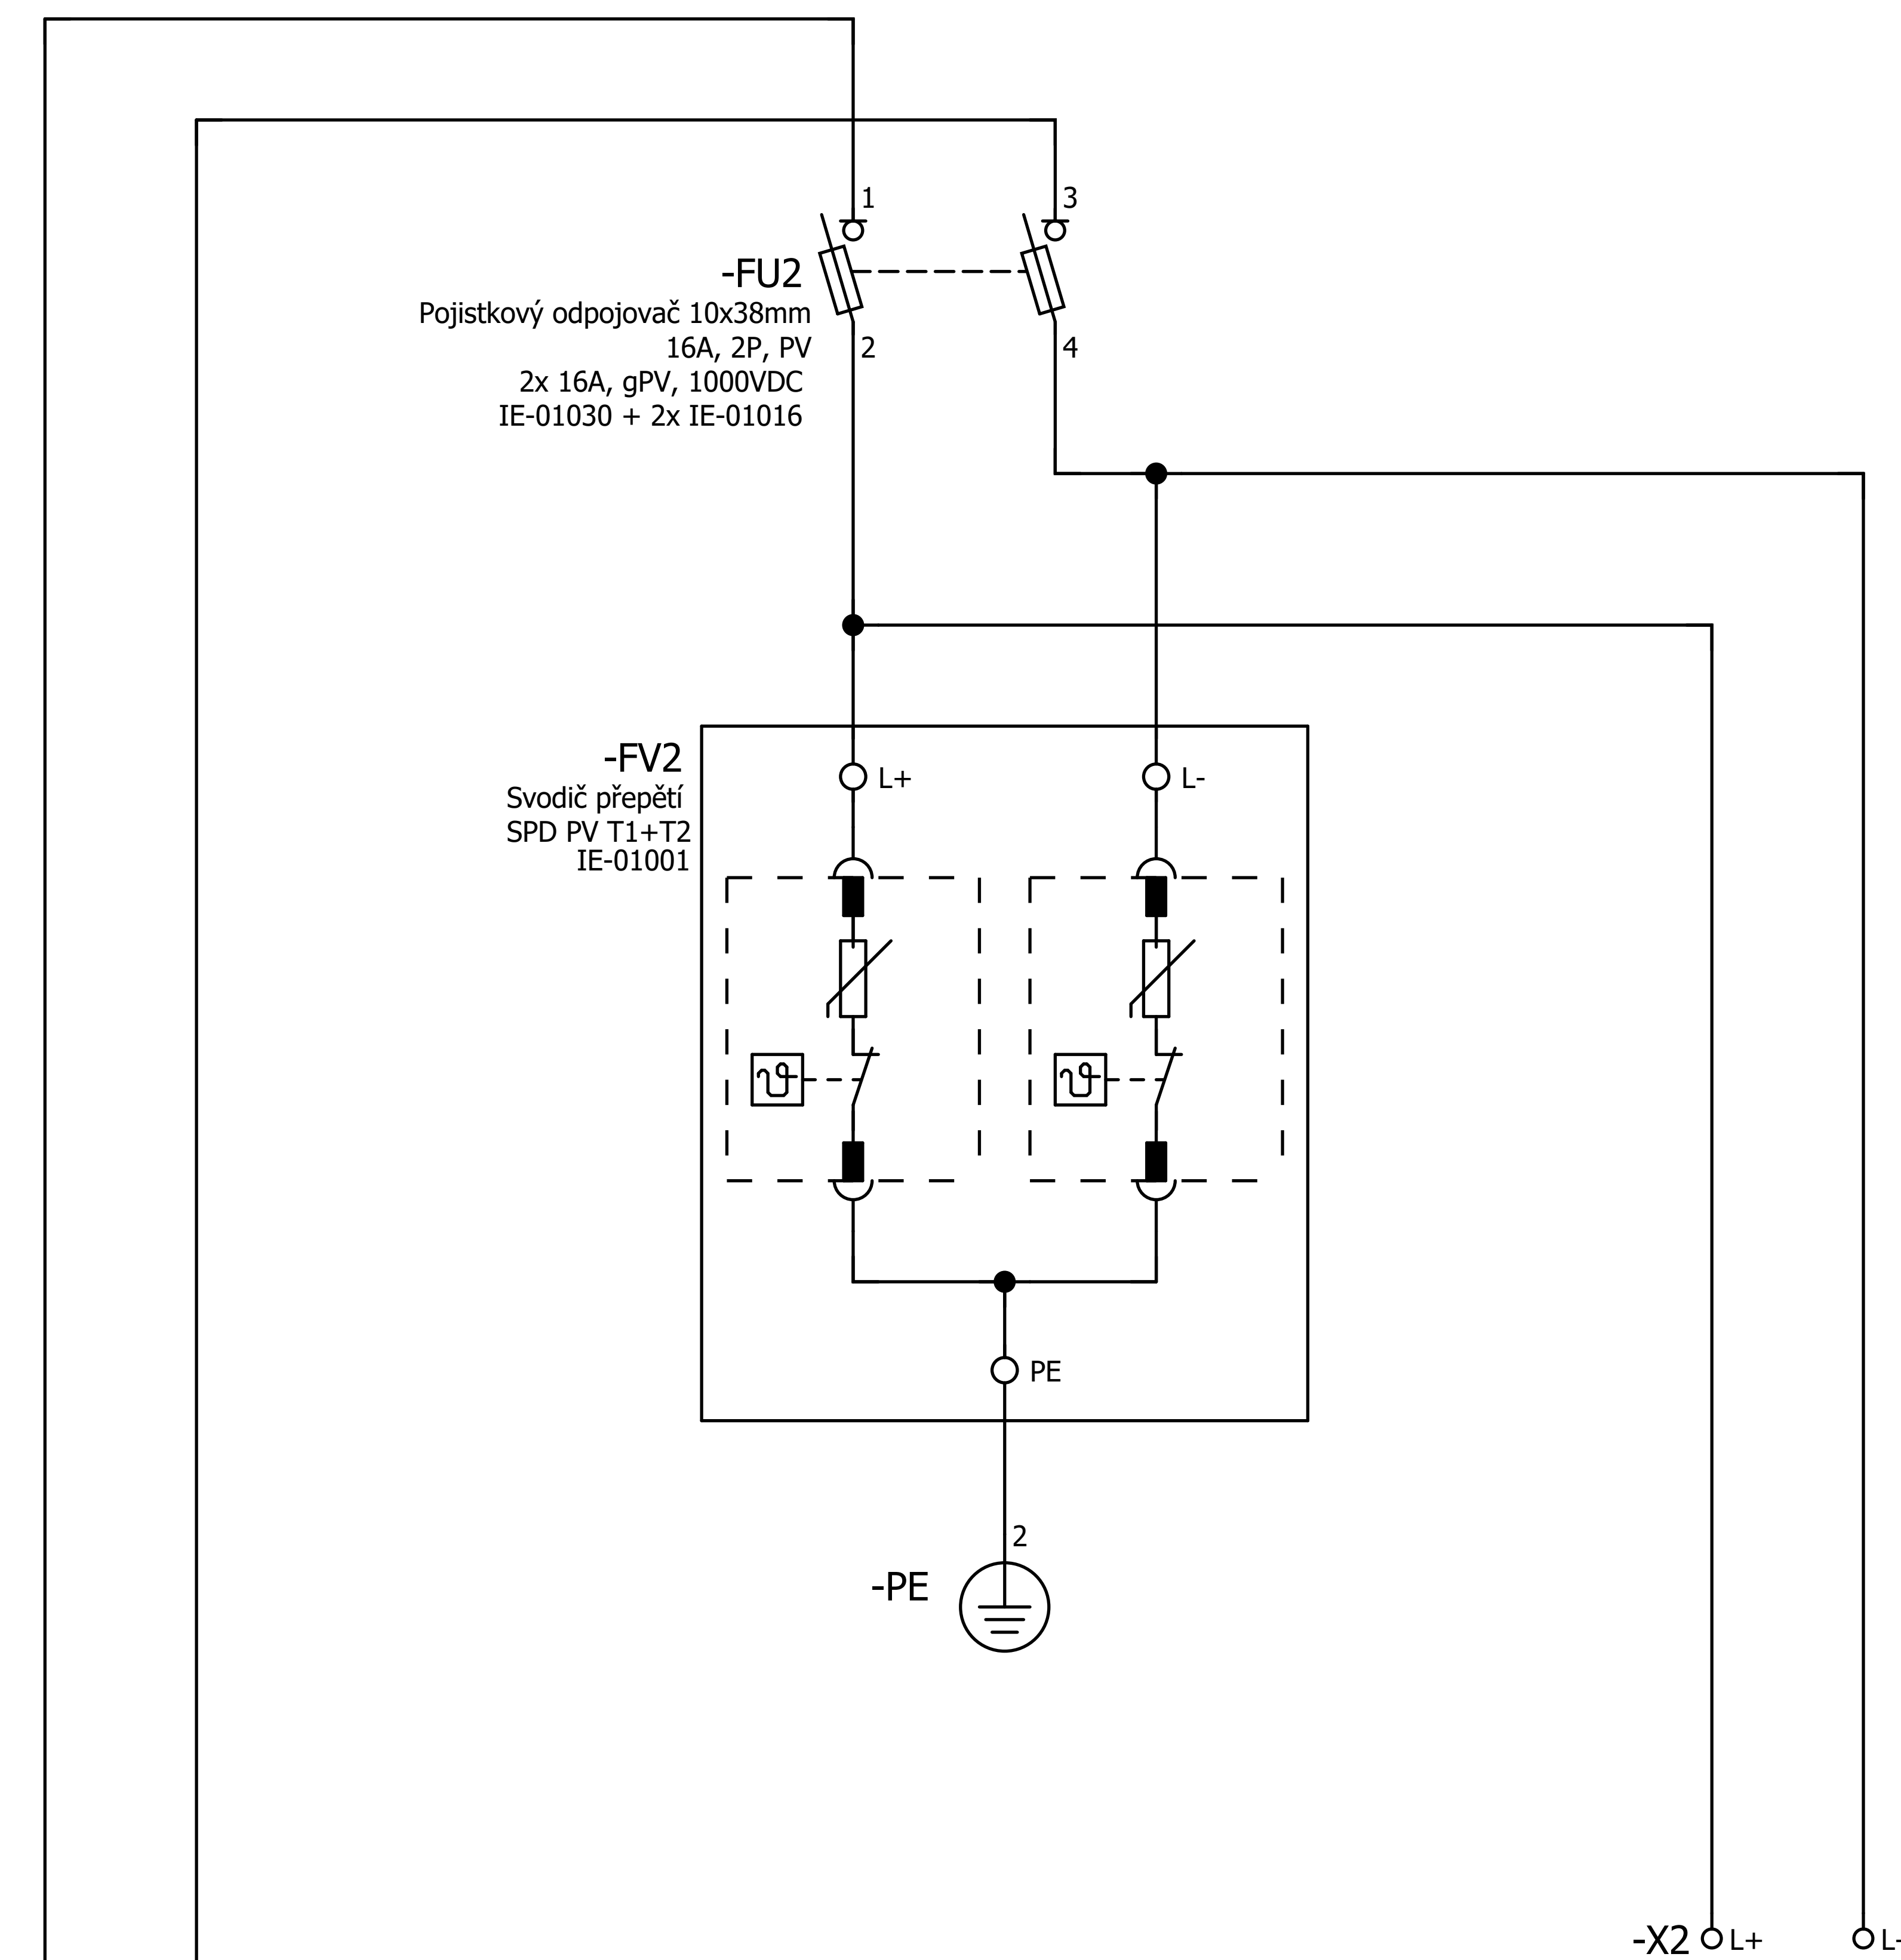

2 DC, 1000VDC, IT

			Datum		Rozváděč R-DC5	INDUSTRY ENERGY	String 1 a 2	=	+	List 2
			Zprac..							
			Zkontr.							
Změna	Datum	Název	Přv.	Náhrada z	Nahrazeno čím					Strana 2 / 4

2 DC, 1000VDC, IT

Datum	
Zprac..	
Zkontr.	
Pův.	

Rozváděč R-DC5

String 3 a 4

=	
+	
List	3
Strana	3 / 4

2 DC, 1000VDC, IT

			Datum		Rozváděč R-DC5	INDUSTRY ENERGY	String 5	=	+	List 4
			Zprac..							
			Zkontr.							
Změna	Datum	Název	Pův.	Náhrada z	Nahrazeno čím					Strana 4 / 4