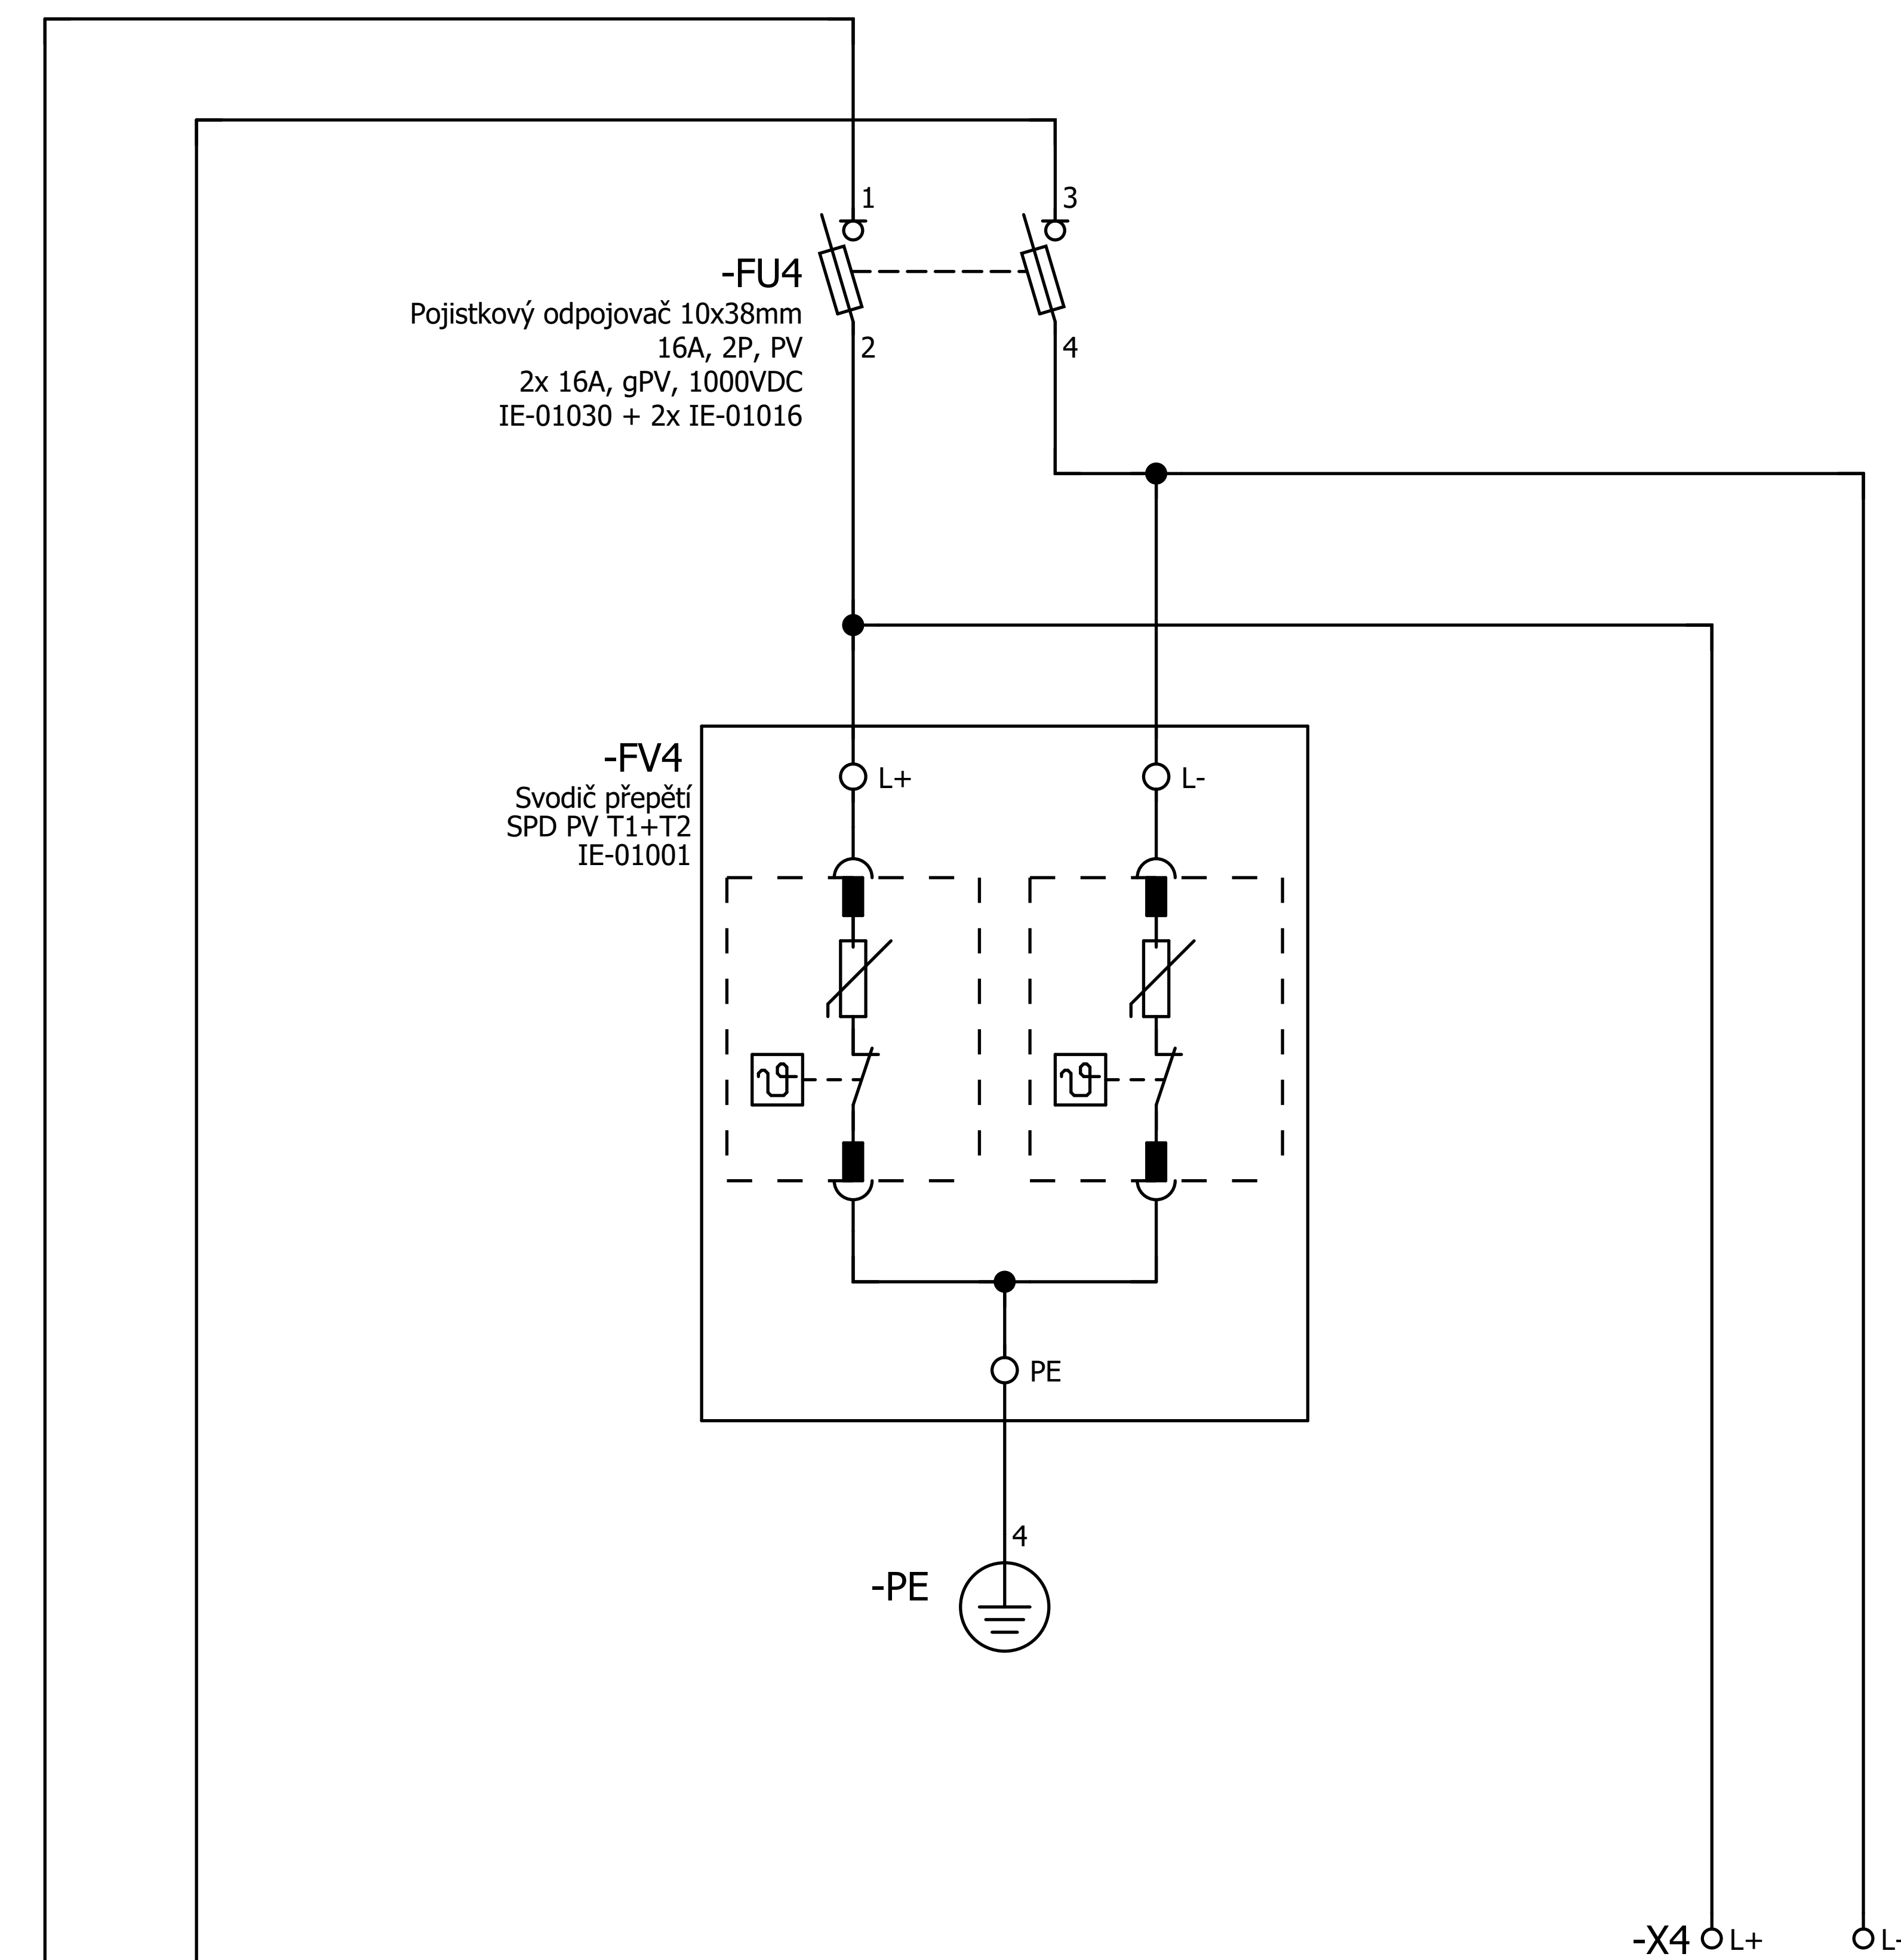

2 DC, 1000VDC, IT

			Datum		Rozváděč R-DC5	INDUSTRY ENERGY	String 1 a 2	=	+	List 2
			Zprac..							
			Zkontr.							
Změna	Datum	Název	Přv.	Náhrada z	Nahrazeno čím					Strana 2 / 4

2 DC, 1000VDC, IT

Datum	
Zprac..	
Zkontr.	
Pův.	

Rozváděč R-DC5

String 3 a 4

=	
+	
List	3
Strana	3 / 4

2 DC, 1000VDC, IT

			Datum		Rozváděč R-DC5	INDUSTRY ENERGY	String 5	=	+	List 4
			Zprac..							
			Zkontr.							
Změna	Datum	Název	Pův.	Náhrada z	Nahrazeno čím					Strana 4 / 4