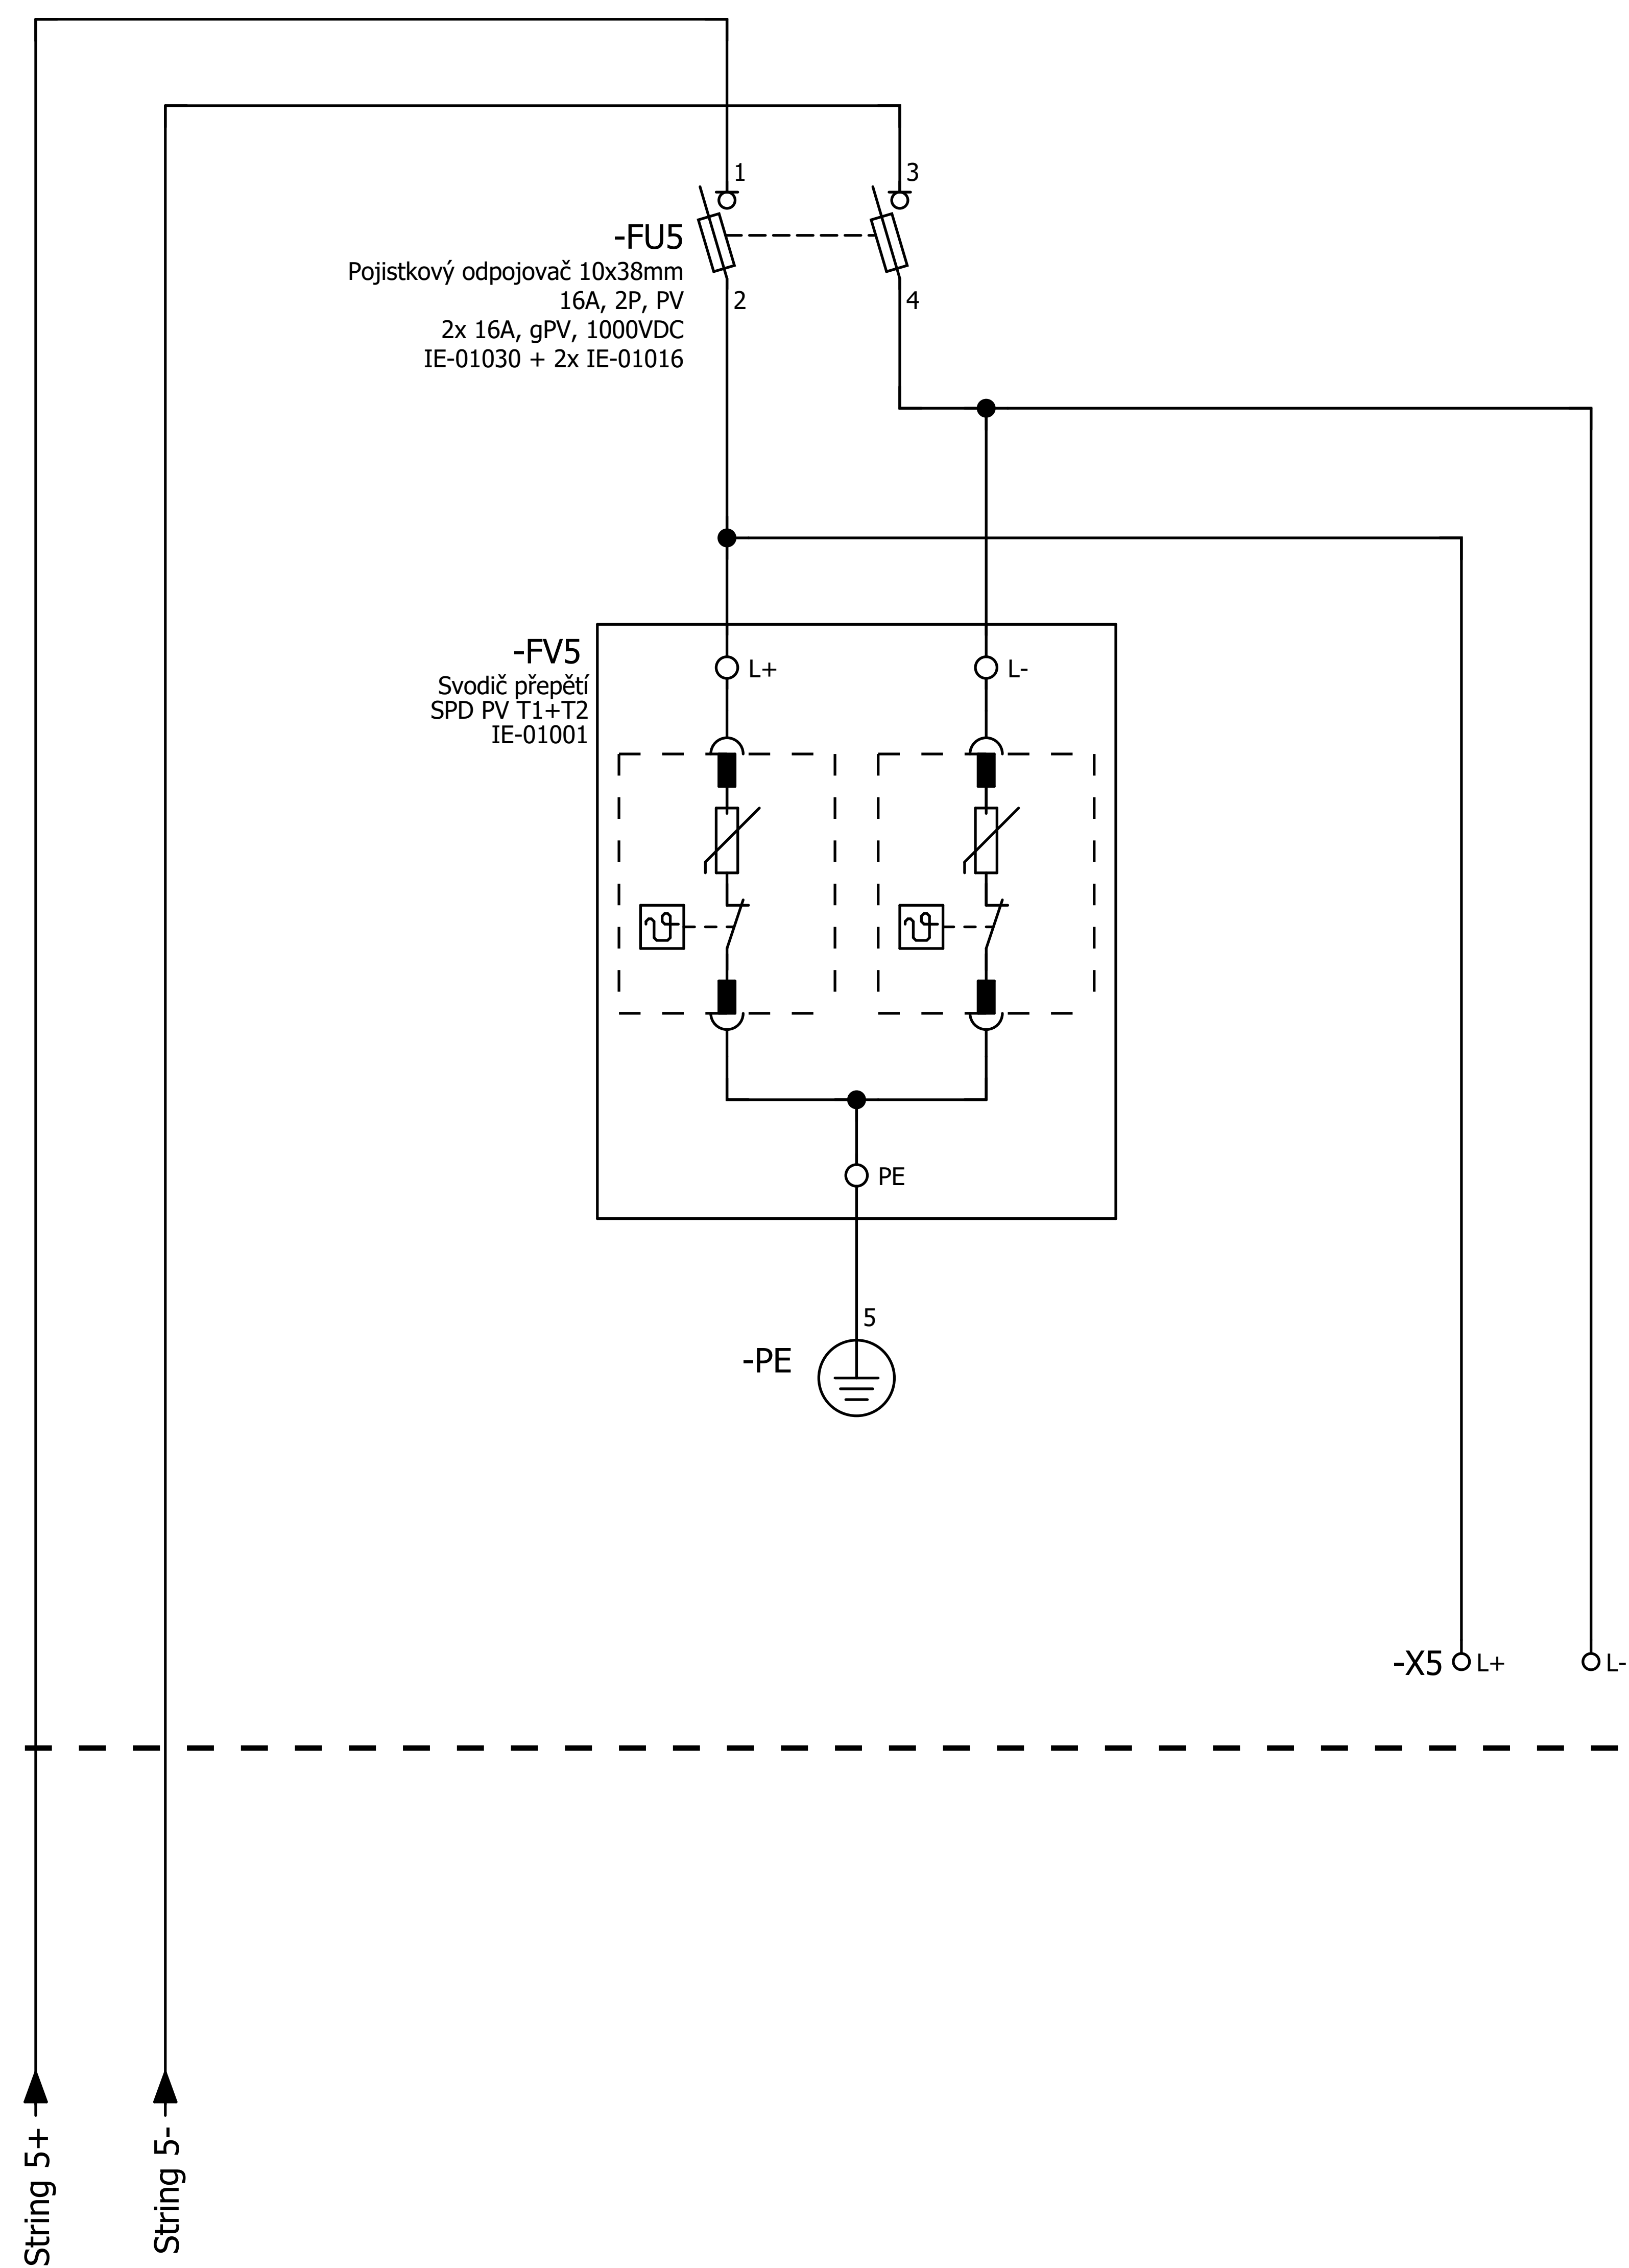

2 DC, 1000VDC, IT

			Datum		Rozváděč R-DC5	INDUSTRY ENERGY	String 1 a 2	=	+	List 2
			Zprac..							
			Zkontr.							
Změna	Datum	Název	Přv.	Náhrada z	Nahrazeno čím					Strana 2 / 4

2 DC, 1000VDC, IT

Datum	
Zprac..	
Zkontr.	
Pův.	

Rozváděč R-DC5

String 3 a 4

=	
+	
List	3
Strana	3 / 4

2 DC, 1000VDC, IT

			Datum		Rozváděč R-DC5	INDUSTRY ENERGY	String 5	=	+	List 4
			Zprac..							
			Zkontr.							
Změna	Datum	Název	Pův.	Náhrada z	Nahrazeno čím					Strana 4 / 4