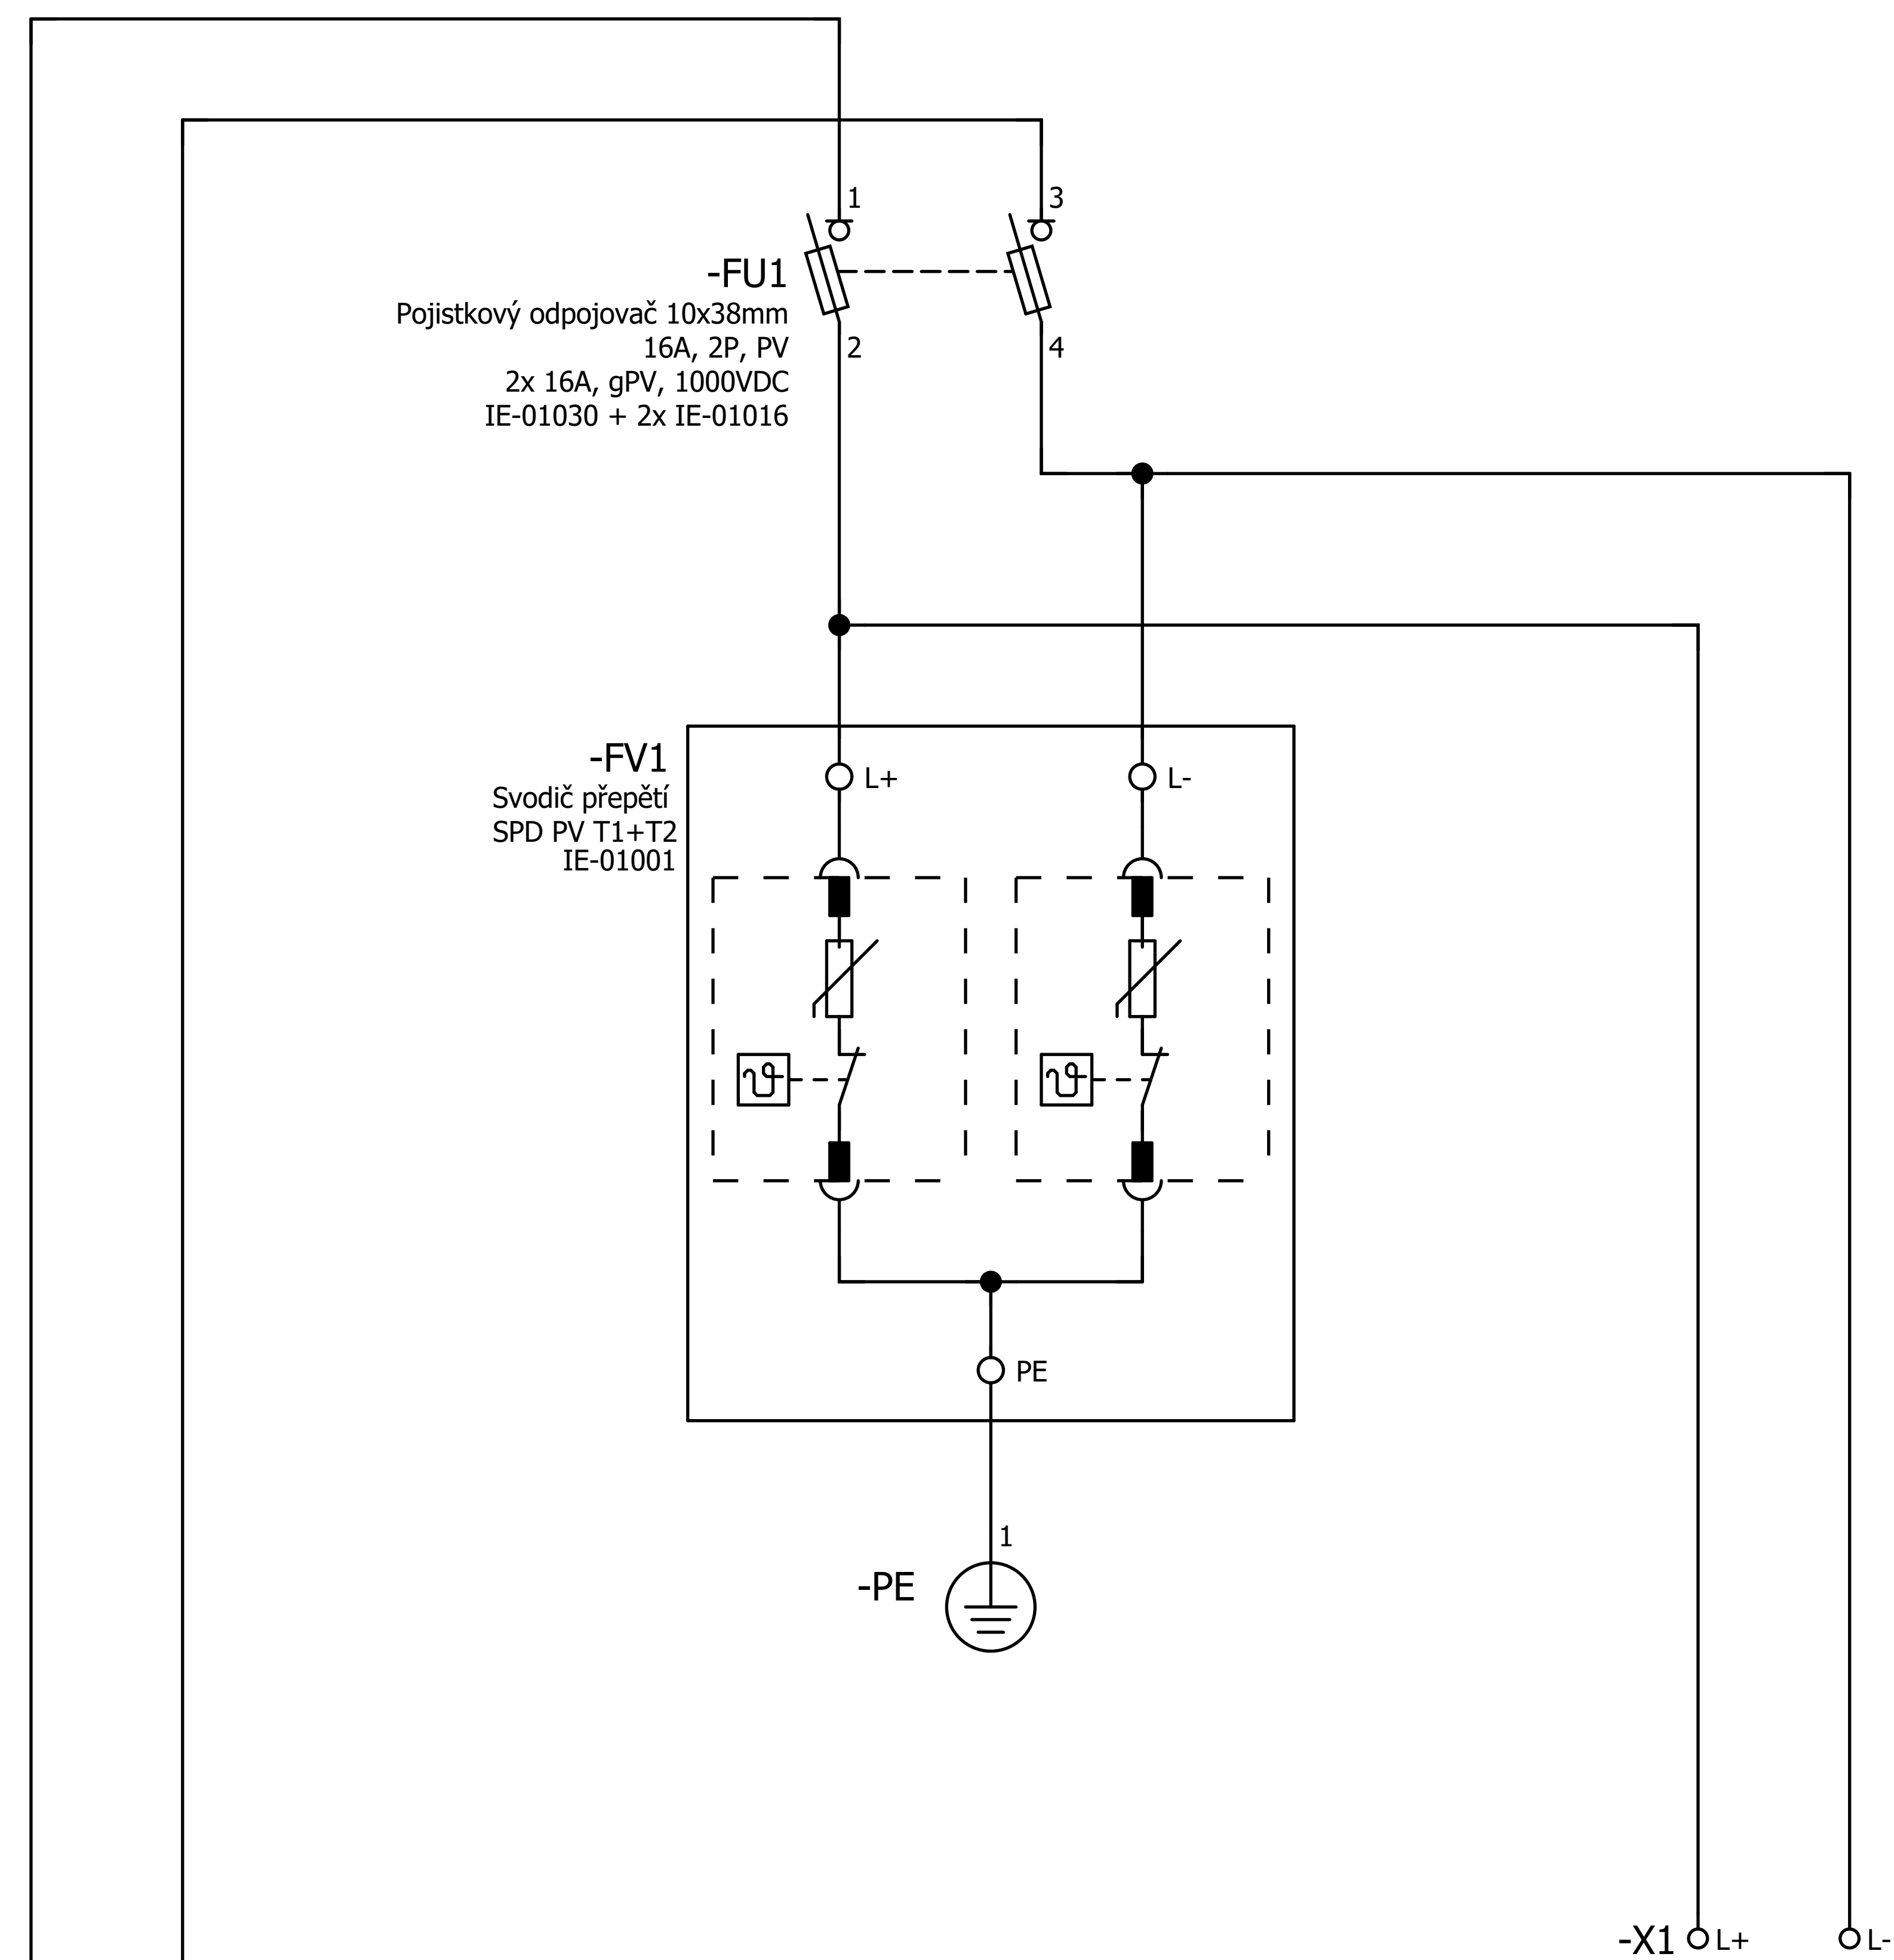

2 DC, 1000VDC, IT

			Datum		Rozváděč R-DC5	INDUSTRY ENERGY	String 1 a 2	=	+	List 2
			Zprac..							
			Zkontr.							
Změna	Datum	Název	Přv.	Náhrada z	Nahrazeno čím					Strana 2 / 4

2 DC, 1000VDC, IT

Datum	
Zprac..	
Zkontr.	
Pův.	

Rozváděč R-DC5

String 3 a 4

=	
+	
List	3
Strana	3 / 4

2 DC, 1000VDC, IT

			Datum		Rozváděč R-DC5	INDUSTRY ENERGY	String 5	=	+	List 4
			Zprac..							
			Zkontr.							
Změna	Datum	Název	Pův.	Náhrada z	Nahrazeno čím					Strana 4 / 4