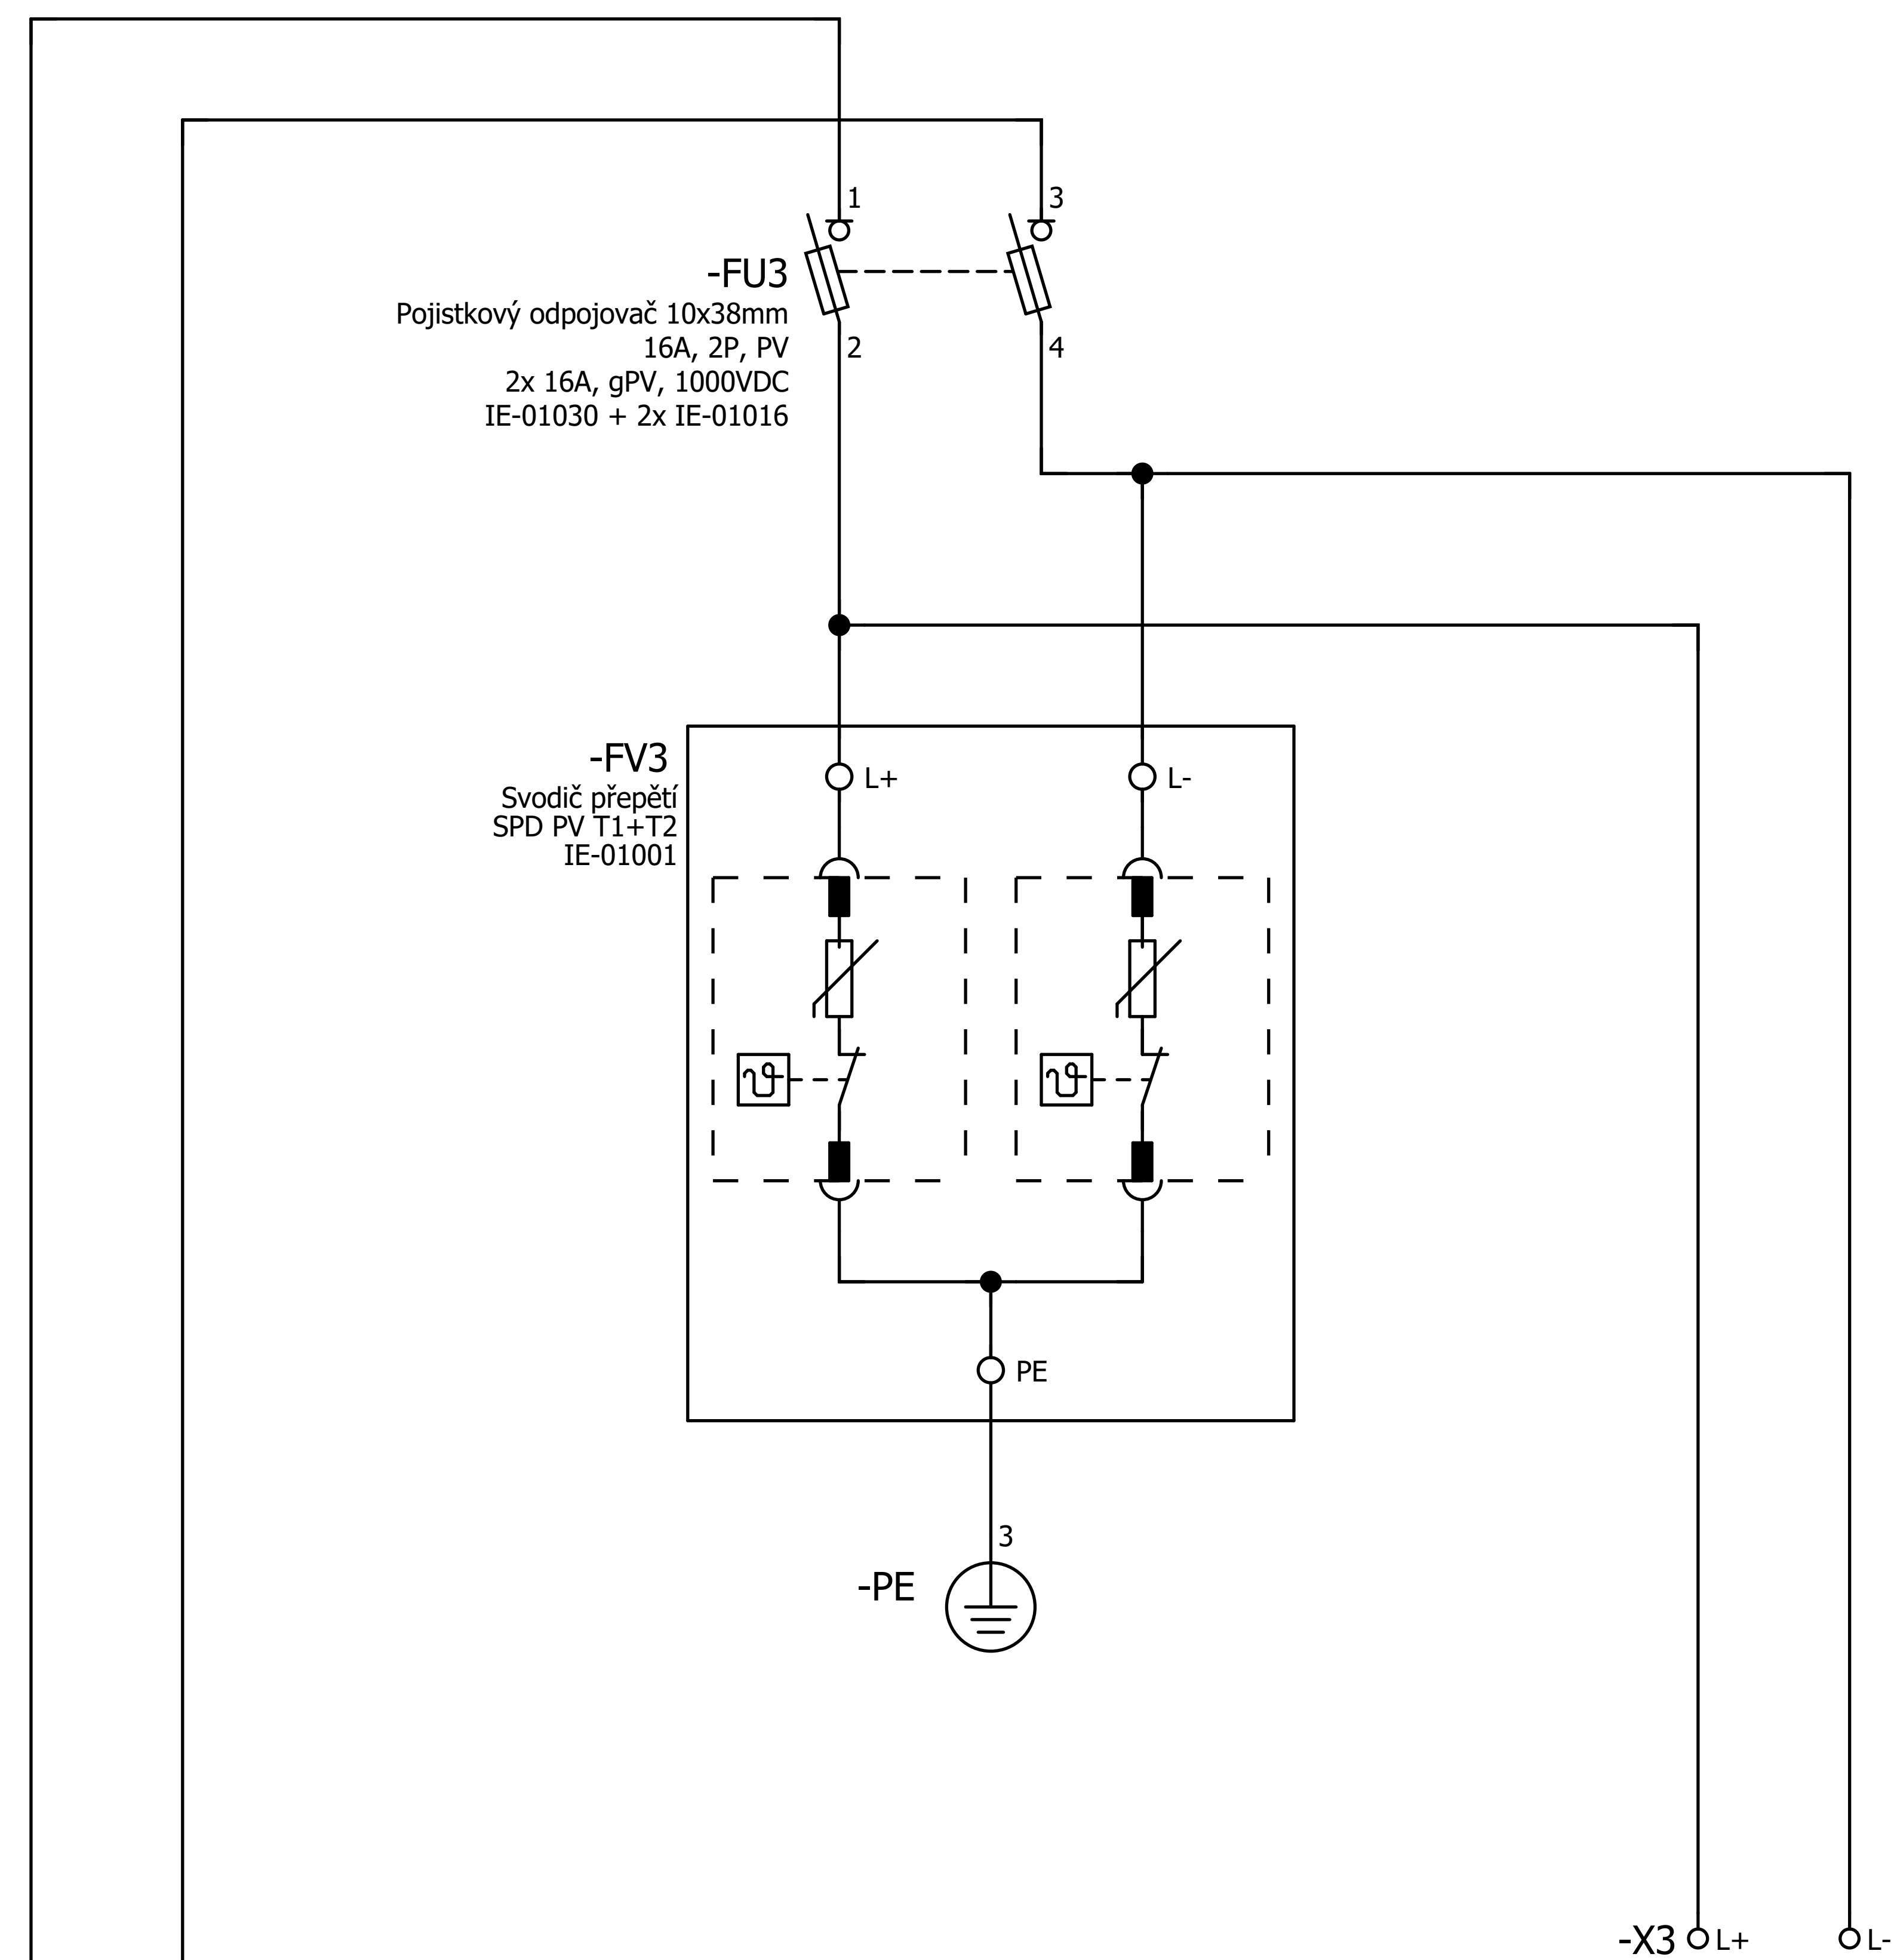

2 DC, 1000VDC, IT

			Datum		Rozváděč R-DC5	INDUSTRY ENERGY	String 1 a 2	=	+	List 2
			Zprac..							
			Zkontr.							
Změna	Datum	Název	Přv.	Náhrada z	Nahrazeno čím					Strana 2 / 4

2 DC, 1000VDC, IT

Datum	
Zprac..	
Zkontr.	
Pův.	

Rozváděč R-DC5

String 3 a 4

=	
+	
List	3
Strana	3 / 4

2 DC, 1000VDC, IT

			Datum		Rozváděč R-DC5	INDUSTRY ENERGY	String 5	=	+	List 4
			Zprac..							
			Zkontr.							
Změna	Datum	Název	Pův.	Náhrada z	Nahrazeno čím					Strana 4 / 4