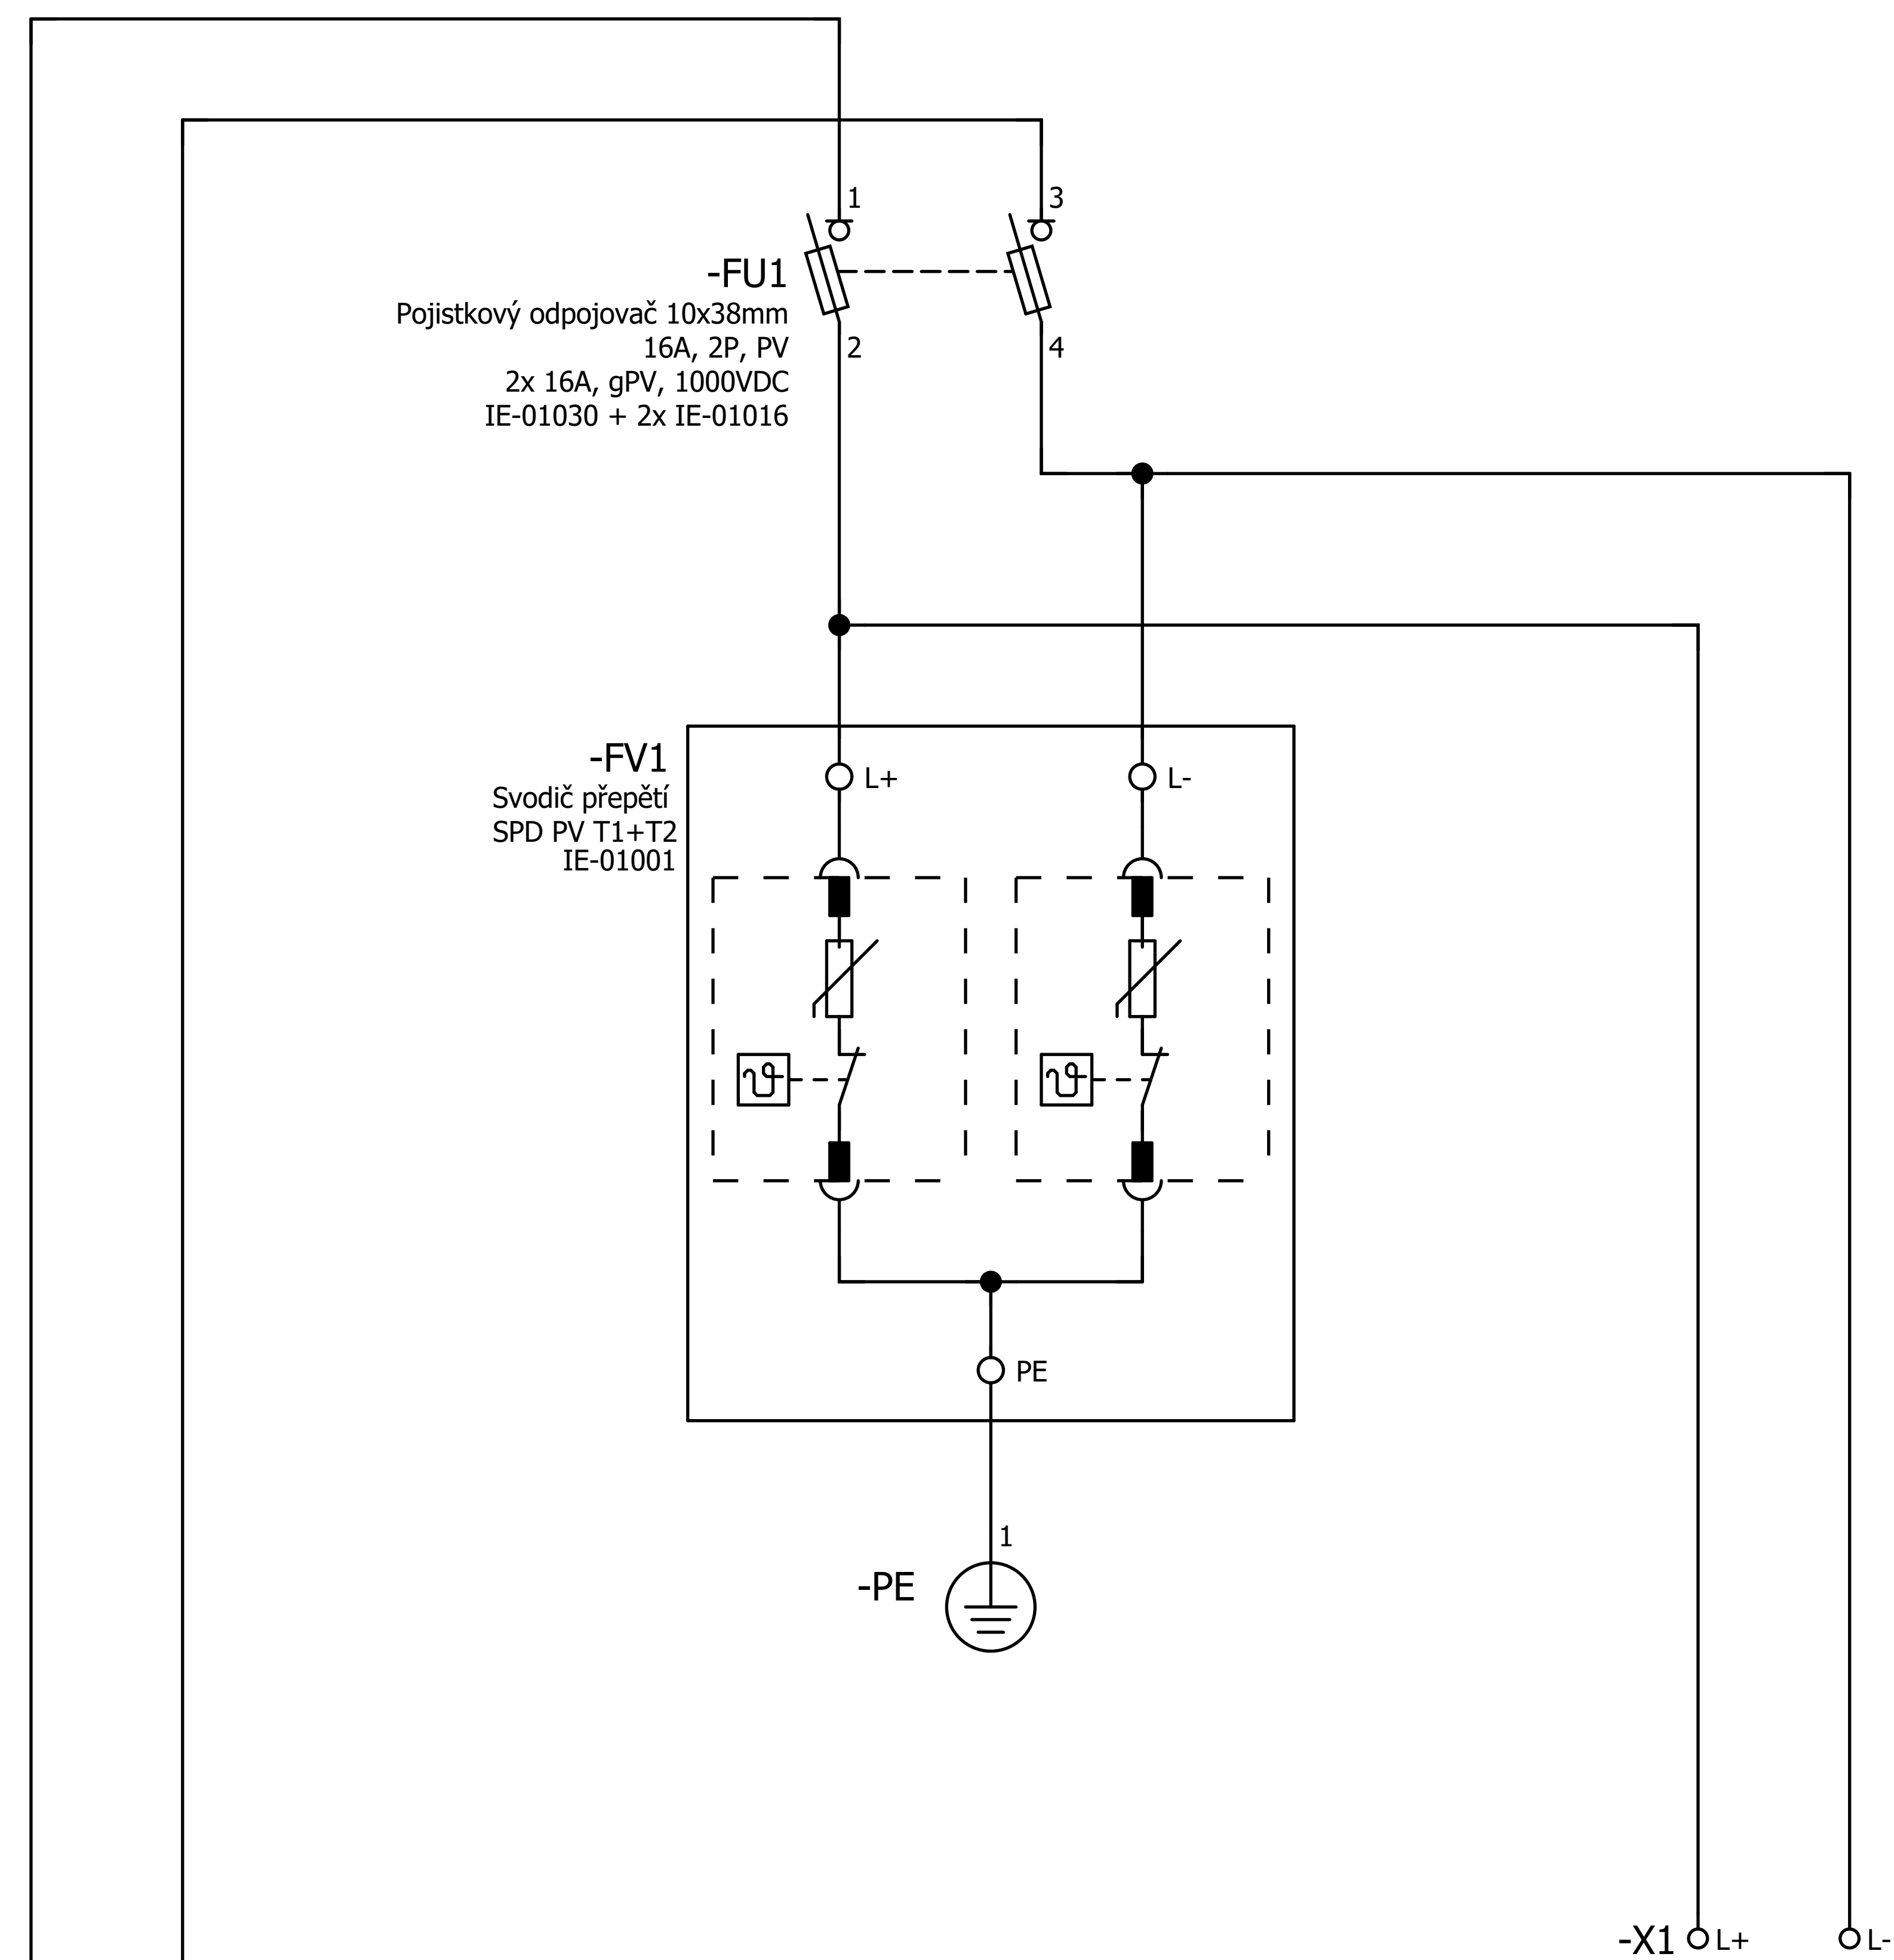

2 DC, 1000VDC, IT

			Datum				String 1 a 2			
			Zprac..	Rozváděč R-DC3						
			Zkontr.							
Změna	Datum	Název	Přív.	Náhrada z	Nahrazeno čím					List 2
								Strana 2 / 3		

2 DC, 1000VDC, IT

			Datum		Rozváděč R-DC3	INDUSTRY ENERGY	String 3	=	+	List 3
			Zprac..							
			Zkontr.							
Změna	Datum	Název	Pův.	Náhrada z	Nahrazeno čím					Strana 3 / 3