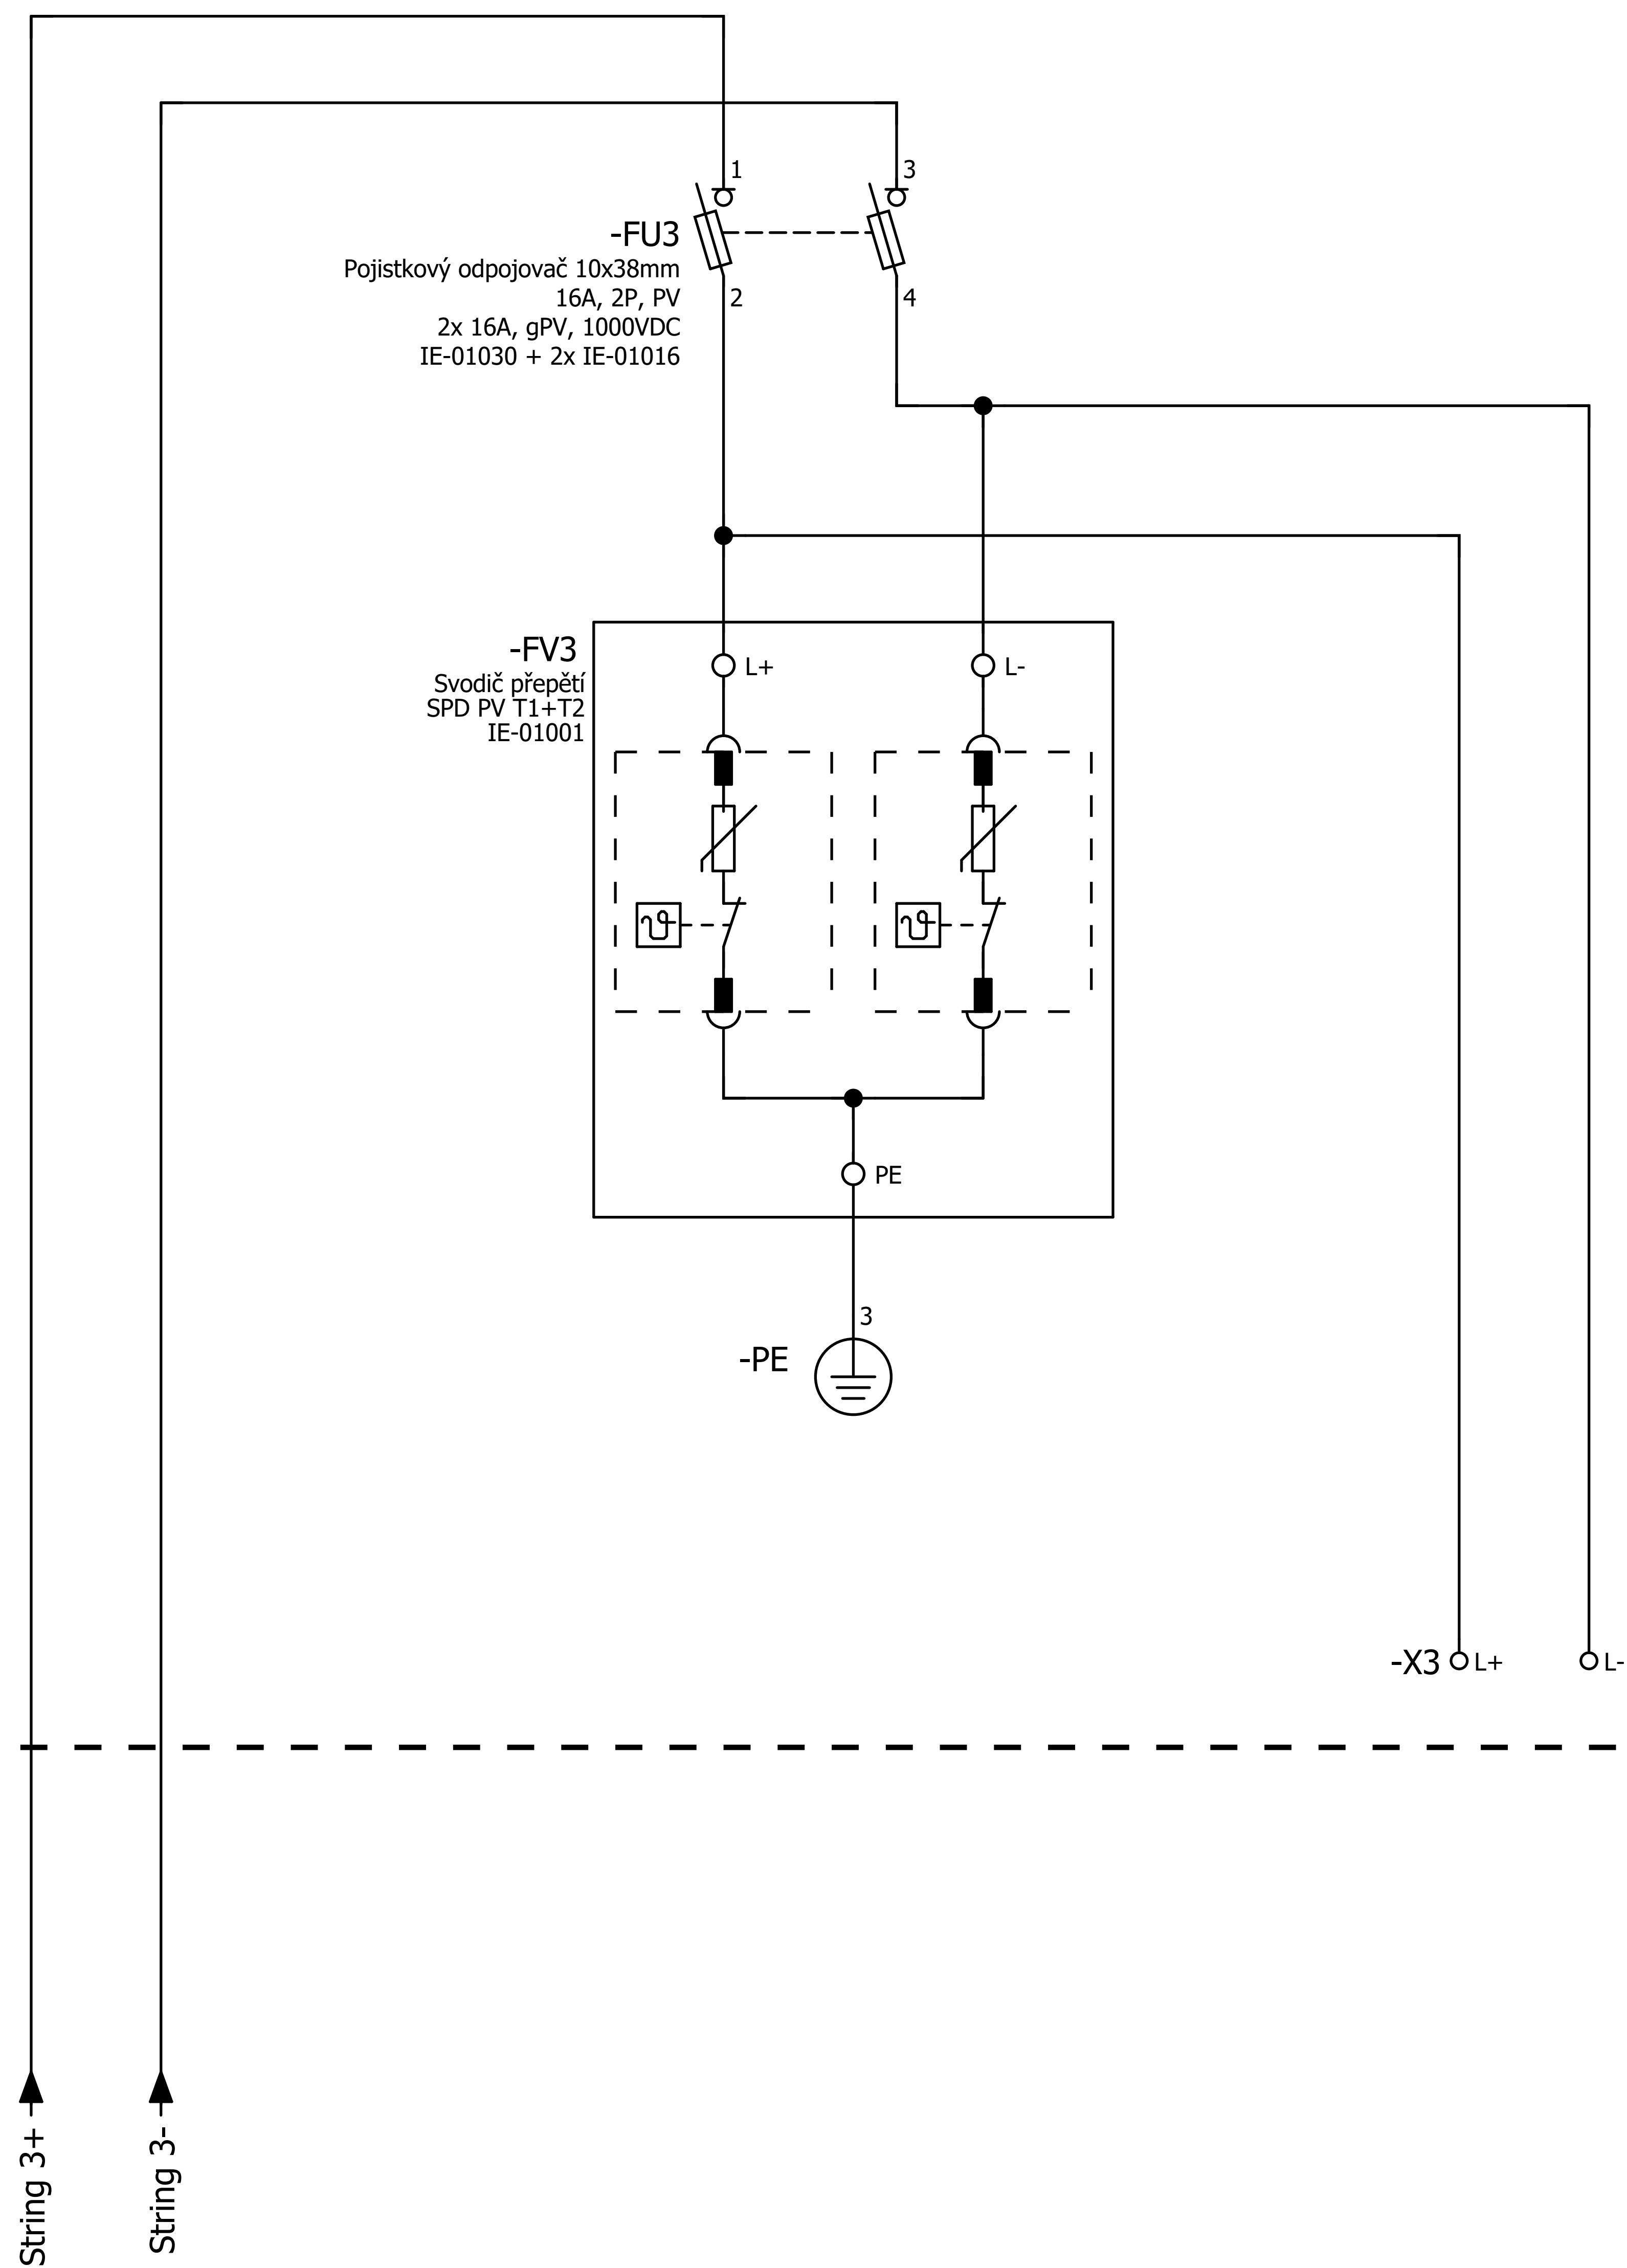

2 DC, 1000VDC, IT

			Datum				String 1 a 2			
			Zprac..	Rozváděč R-DC3						
			Zkontr.							
Změna	Datum	Název	Přív.	Náhrada z	Nahrazeno čím					List 2
								Strana 2 / 3		

2 DC, 1000VDC, IT

			Datum		Rozváděč R-DC3	INDUSTRY ENERGY	String 3	=	+	List 3
			Zprac..							
			Zkontr.							
Změna	Datum	Název	Pův.	Náhrada z	Nahrazeno čím					Strana 3 / 3