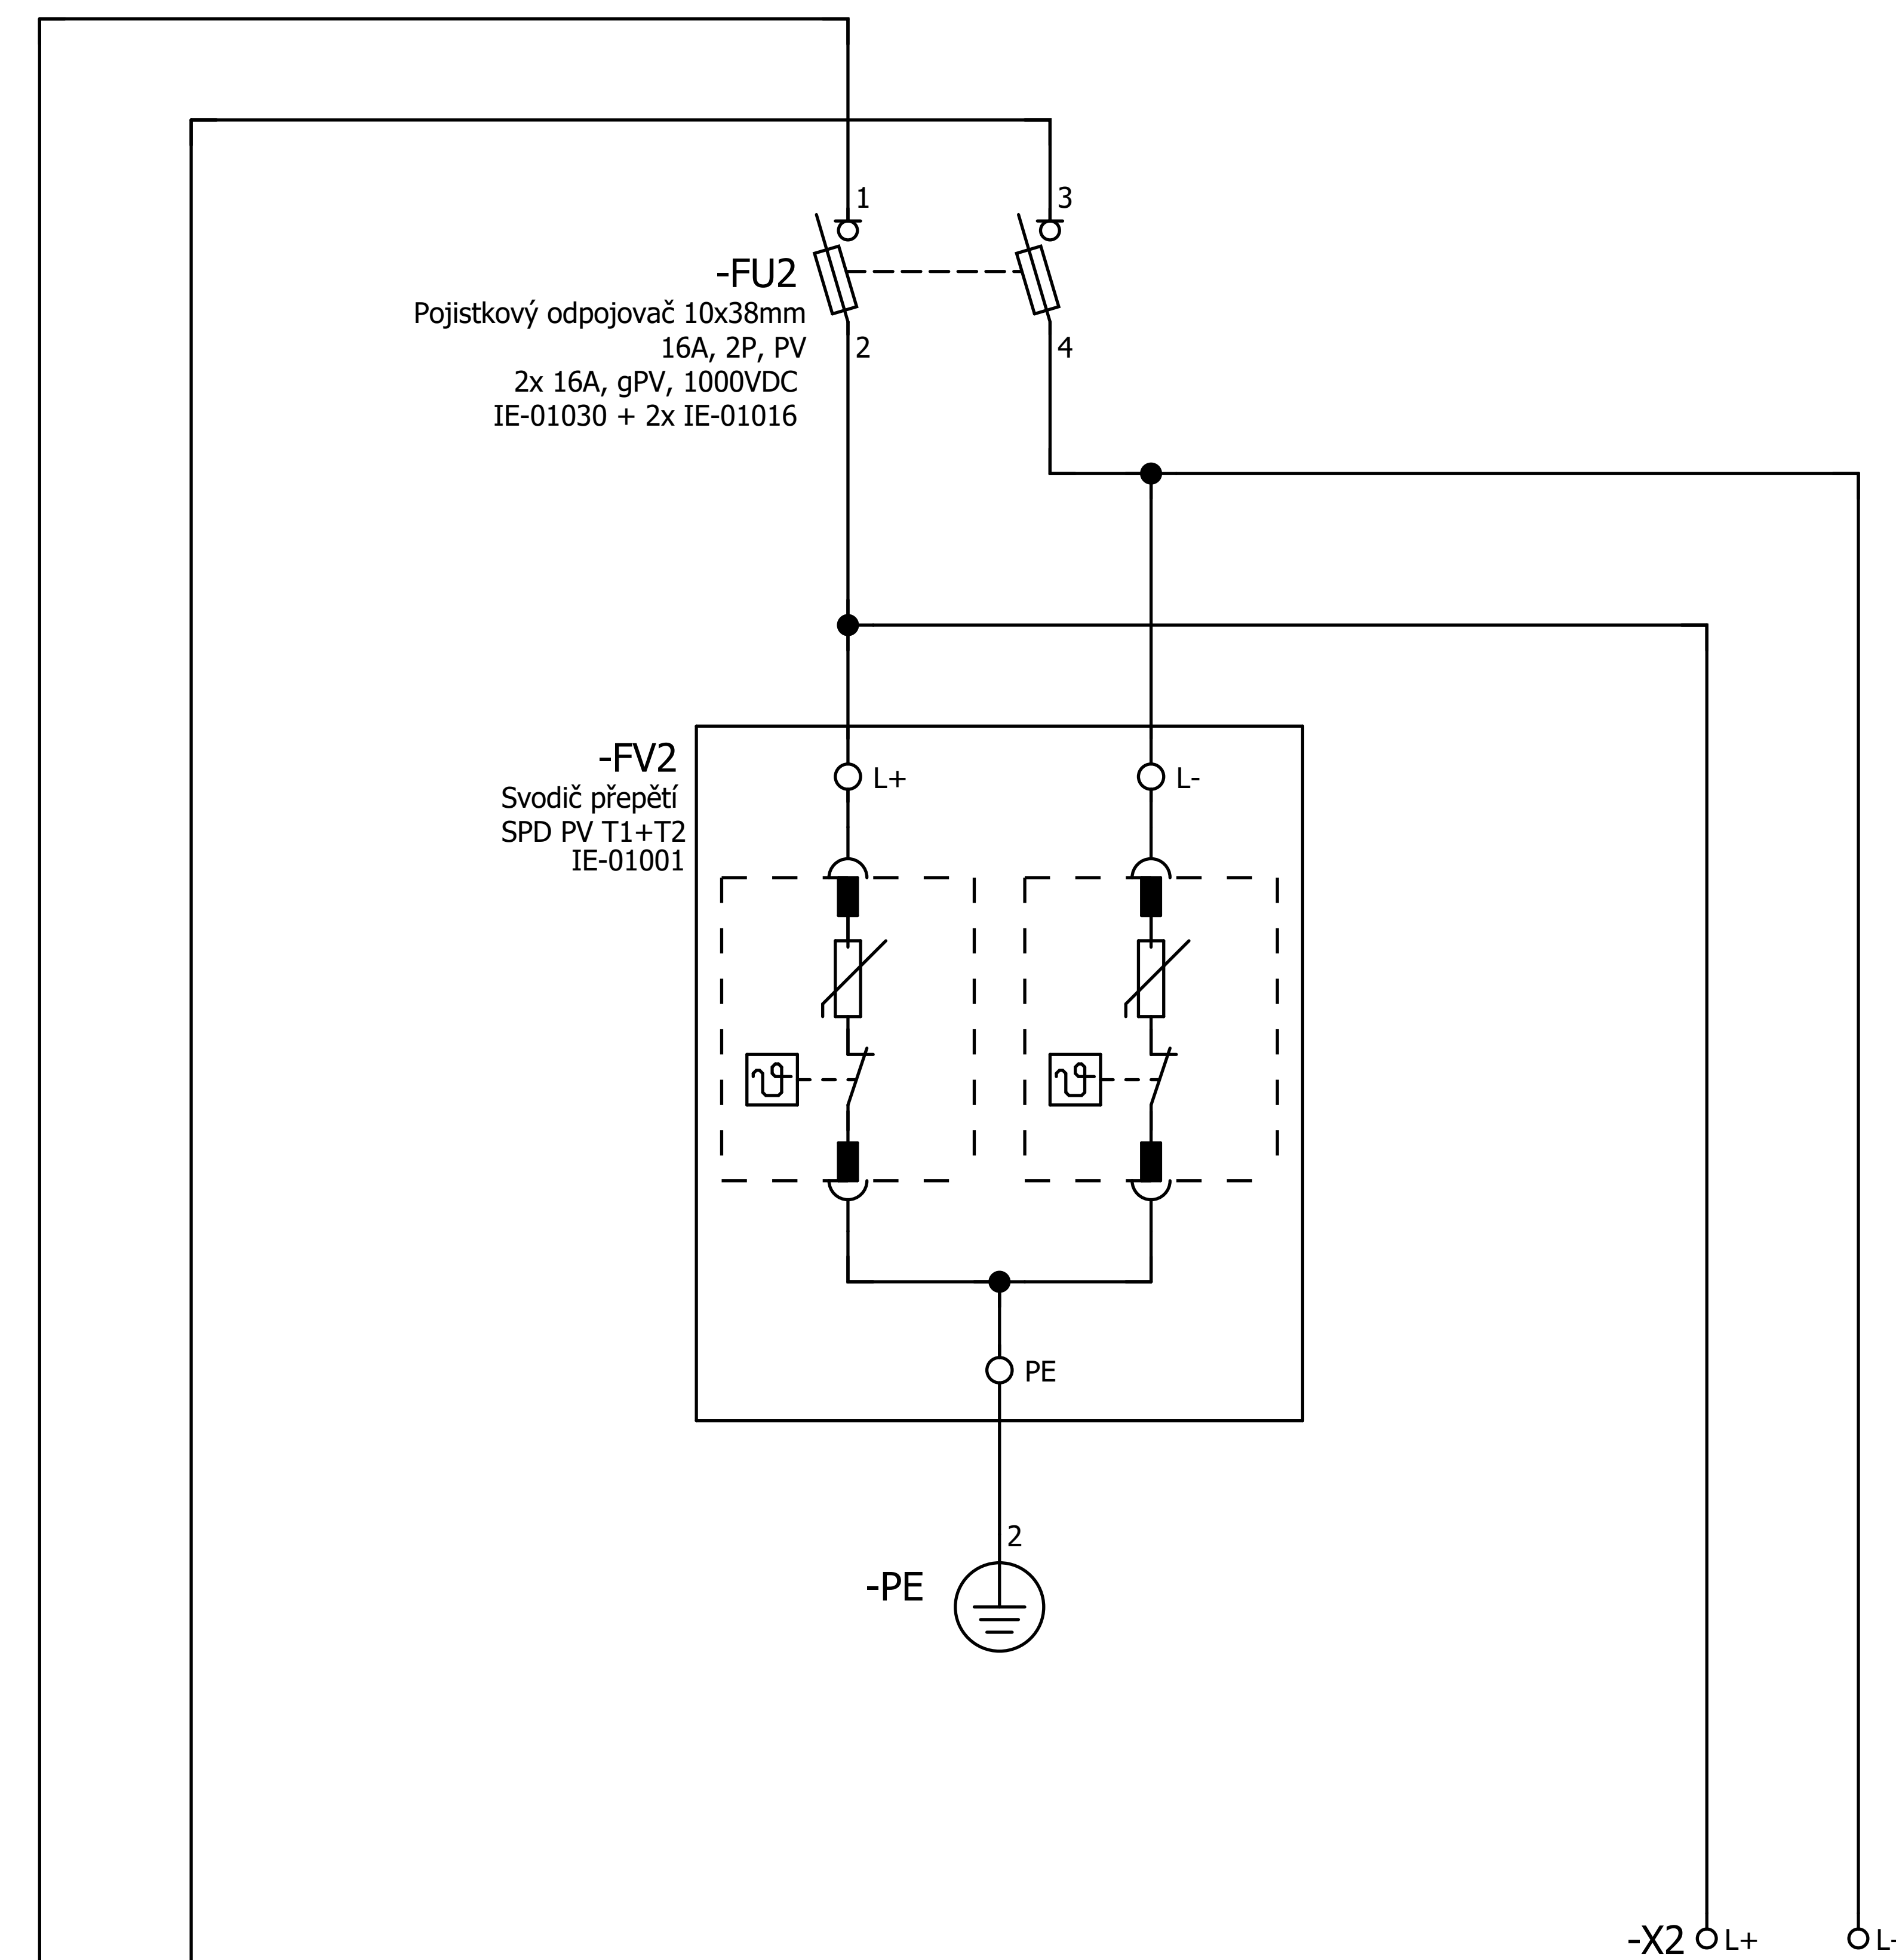

2 DC, 1000VDC, IT

			Datum				String 1 a 2			
			Zprac..	Rozváděč R-DC3						
			Zkontr.							
Změna	Datum	Název	Přív.	Náhrada z	Nahrazeno čím					List 2
								Strana 2 / 3		

2 DC, 1000VDC, IT

			Datum		Rozváděč R-DC3	INDUSTRY ENERGY	String 3	=	+	List 3
			Zprac..							
			Zkontr.							
Změna	Datum	Název	Pův.	Náhrada z	Nahrazeno čím					Strana 3 / 3