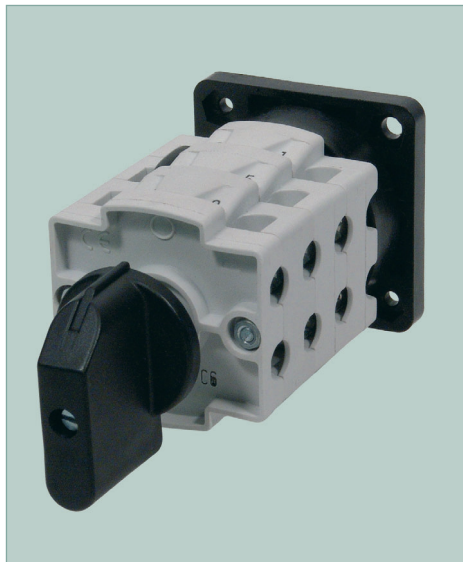

## Váčkové spínače řady S 10 – 160 J

## Cam switches series S 10 – 160 J

### Váčkové spínače S...JO

- spínač se zadním upevněním na panel (obrácená montáž)

### Cam switches S...JO

- switch with rear fixing to the panel

S 10, 16, 25 JO

S 32, 63 JO

S 100, 160 JO

S 10, 16, 25, 32, 63 JO

Zadní upevňovací otvory  
Rear fixing outlets

S 100, 160 JO