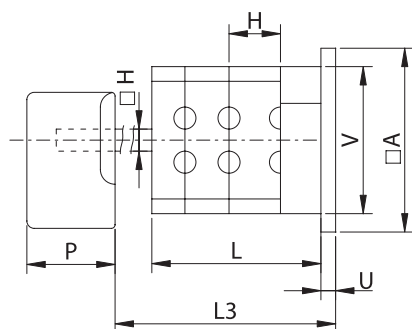

### Váčkové spínače S...JO

- spínač se zadním upevněním na panel (obrácená montáž)

### Cam switches S...JO

- switch with rear fixing to the panel

S 10, 16, 25 JO

S 32, 63 JO

S 100, 160 JO

S 10, 16, 25, 32, 63 JO

Zadní upevňovací otvory  
Rear fixing outlets

S 100, 160 JO