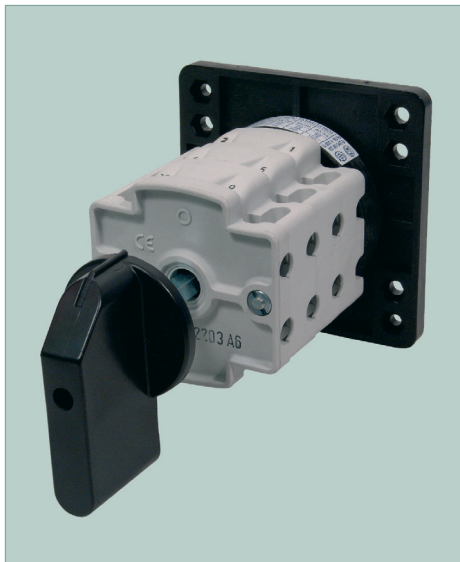

## Váčkové spínače řady S 10 – 160 J

## Cam switches series S 10 – 160 J

### Váčkové spínače S...JO

- spínač se zadním upevněním na panel (obrácená montáž)

### Cam switches S...JO

- switch with rear fixing to the panel

S 10, 16, 25 JO

S 32, 63 JO

S 100, 160 JO

S 10, 16, 25, 32, 63 JO

Zadní upevňovací otvory  
Rear fixing outlets

S 100, 160 JO