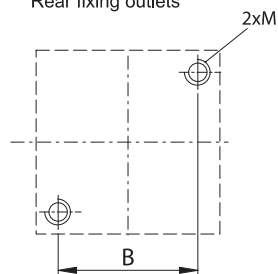

### Váčkové spínače S...JO

- spínač se zadním upevněním na panel (obrácená montáž)

### Cam switches S...JO

- switch with rear fixing to the panel

S 10, 16, 25 JO

S 32, 63 JO

S 100, 160 JO

S 10, 16, 25, 32, 63 JO

Zadní upevňovací otvory  
Rear fixing outlets

S 100, 160 JO